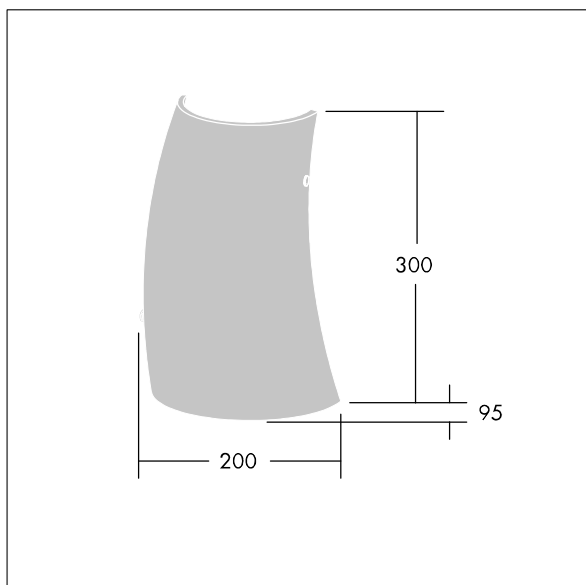

96642920 LYRIC DECO LED1550-830 HFI-X MWA-L OP

Luminaire décoratif LED fixation murale, élégant, de forme tubulaire incurvée. Appareillage gradable DALI. Classe électrique I, IP20. Diffuseur : verre opale. Livré avec LED 3 000 K.

Dimensions : 200 x 95 x 300 mm
 Puissance du luminaire: 12,4 W
 Flux lumineux du luminaire: 1550 lm
 Efficacité lumineuse du luminaire: 125 lm/W
 Poids : 1,4 kg

TLG_LYRD_F_WALLPDB.jpg

TLG_LYRD_M_DX_AP02.wmf