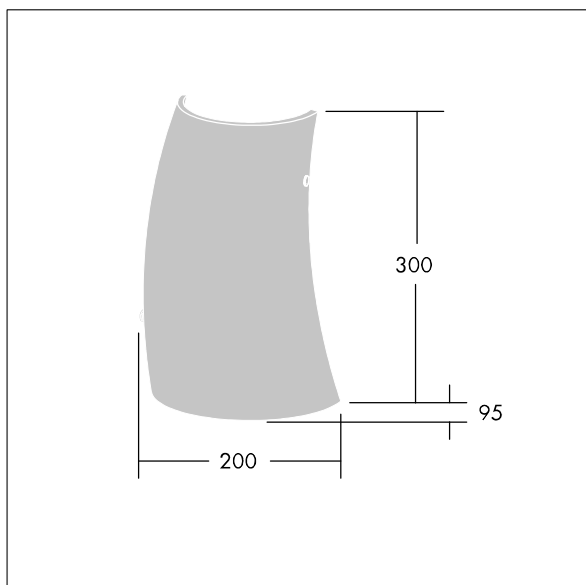

## 96642772 LYRIC DECO LED1550-830 HF MWA-L OP

Luminaire décoratif LED fixation murale, élégant, de forme tubulaire incurvée. non gradable. Classe électrique I, IP20. Diffuseur : verre opale. Livré avec LED 3 000 K.

Dimensions : 200 x 95 x 300 mm  
 Puissance du luminaire: 12,4 W  
 Flux lumineux du luminaire: 1550 lm  
 Efficacité lumineuse du luminaire: 125 lm/W  
 Poids : 1,4 kg

TLG\_LYRD\_F\_WALLPDB.jpg

TLG\_LYRD\_M\_DX\_AP02.wmf