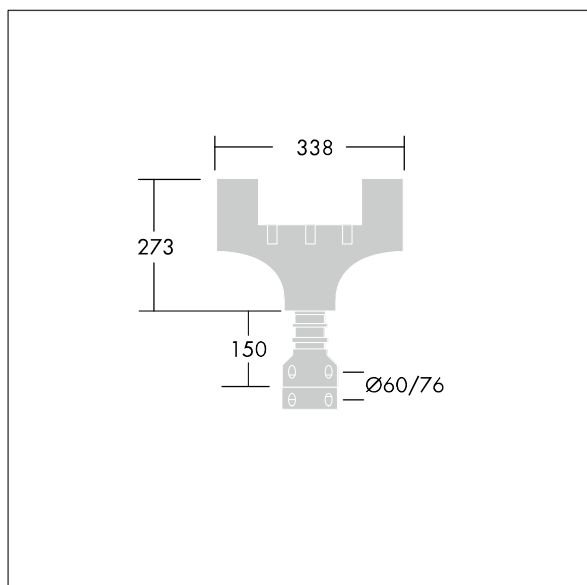

TLG_OSYS_M_96262304MTP60-76.wmf

Toutes les valeurs marquées d'un * sont des valeurs nominales. Sauf indication contraire, les valeurs sont applicables pour une température ambiante de 25 °C.

Les produits de Thorn Lighting sont perfectionnés en permanence. Nous nous réservons le droit d'apporter des modifications à nos produits sans autres publications.

© Thorn Lighting