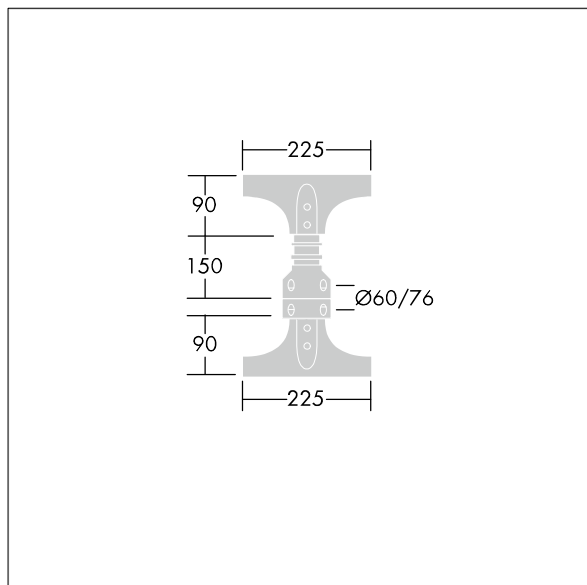

## Olsys Street

Accessoire pour montage top double pour mâts à rotule de 60 ou 76 mm. Livré avec adaptateur(s) de luminaire Olsys 1. En aluminium, thermopoudré proche RAL9006.

TLG\_OSYS\_F\_2DBLEMPTDB.jpg