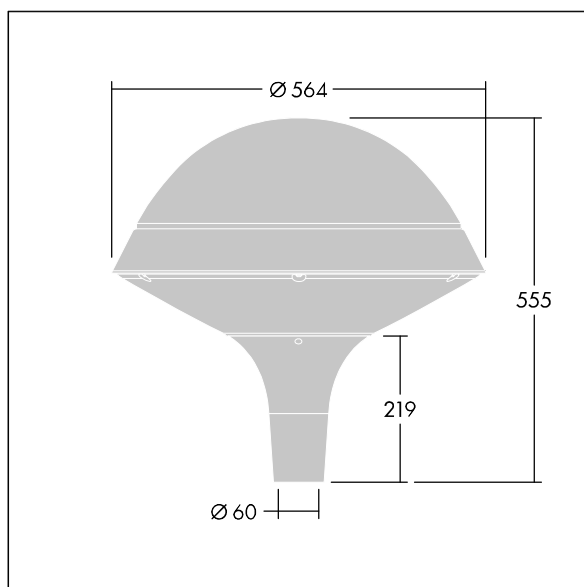

### Plurio

Plurio Direct : Lanterne LED décorative à montage top avec distribution Radialement symétrique. Driver avec 18 LED entraînés à 700mA. Classe électrique I, IP66, IK08. Base : coulé aluminium, thermopoudré gris argent. Chapeau : forme rond, aluminium, texturé gris argent. Diffuseur : anti-UV, transparent Polycarbonate (PC) avec prismes anti-éblouissement. Optique à lentille direct avec réflecteur interne Equipé d'un 50% circuit de réduction de puissance, qui entre en vigueur 3 heures avant et 5 heures après un minuit calculé. Il peut être désactivé à l'installation avec un interrupteur interne facilement accessible. Livré avec LED 4 000 K. Montage top sur mât de Ø 60mm.

Émissions lumineuses vers le haut inférieures à 1 %.

Dimensions : Ø564 x 555 mm

Puissance du luminaire: 39 W

Flux lumineux du luminaire: 4724 lm

Efficacité lumineuse du luminaire: 121 lm/W

Poids : 9,5 kg

Scx : 0.191 m<sup>2</sup>

TLG\_PLRL\_F\_DRC\_GY.jpg

TLG\_PLRL\_M\_DRC\_T60.wmf

Ce produit contient une source lumineuse de classe d'efficacité énergétique D.

Toutes les valeurs marquées d'un \* sont des valeurs nominales. Thorn utilise des composants testés et éprouvés, en provenance des meilleurs fournisseurs. Dans certains cas isolés, il se peut qu'il y ait des pannes de nature technologique au niveau des LED individuels, pendant le cycle de vie nominal du produit. Les normes internationales fixent la tolérance du flux initial et de la charge associée à  $\pm 10\%$ . Sauf indication contraire, les valeurs sont applicables pour une température ambiante de 25 °C.