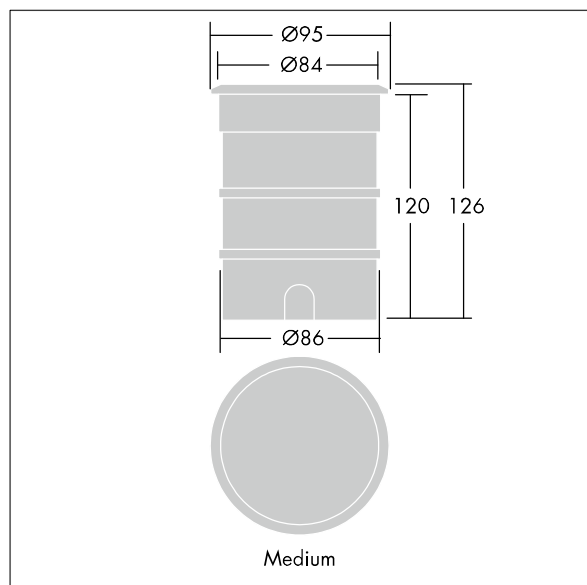

D-CO Encastrés de sol

THORN

96257237 D-CO R LED MEDIUM 1L35 830 FR

D-CO Encastrés de sol

Encastré de sol, taille MEDIUM équipé de 1 LED 1,2 W blanc chaud, utilisable pour des applications intérieures et extérieures.

Corps en Matière plastique.
Pot d'encastrement en aluminium, livré avec couvercle.
Fermeture en verre trempé.
Collerette en Acier inox.
Résistance (charge statique) 500 kg.
Livré précâblé longueur 5 m.

Dimensions : Ø95 x 126 mm
Puissance du luminaire: 2,7 W
Poids : 0,7 kg

TLG_DCOL_F_LEDMEDFRANGL.jpg

TLG_DCOL_M_ODMED.wmf

Toutes les valeurs marquées d'un * sont des valeurs nominales. Thorn utilise des composants testés et éprouvés, en provenance des meilleurs fournisseurs. Dans certains cas isolés, il se peut qu'il y ait des pannes de nature technologique au niveau des LED individuels, pendant le cycle de vie nominal du produit. Les normes internationales fixent la tolérance du flux initial et de la charge associée à $\pm 10\%$. Sauf indication contraire, les valeurs sont applicables pour une température ambiante de 25 °C.