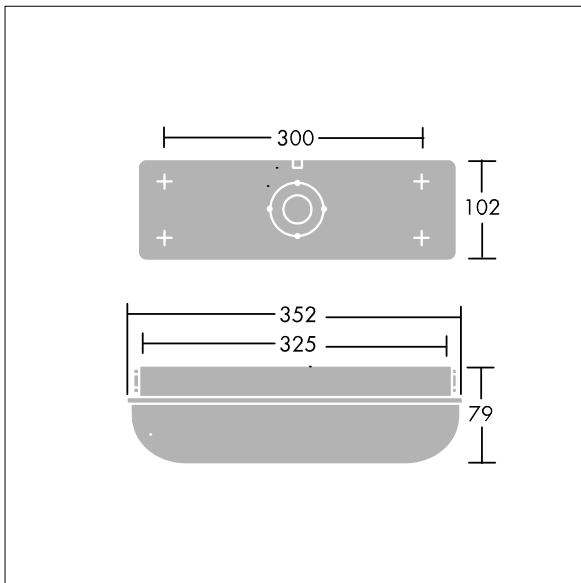

ambient temperature: 0°C to +25°C

Dimensions: 352 x 102 x 79 mm  
Luminaire input power: 7.3 W  
Luminaire luminous flux: 800 lm  
Luminaire efficacy: 110 lm/W  
Weight: 1.3 kg

TLG\_ESCT\_F\_LEDPDB.jpg

TLG\_ESCT\_M\_LEDLD1.wmf