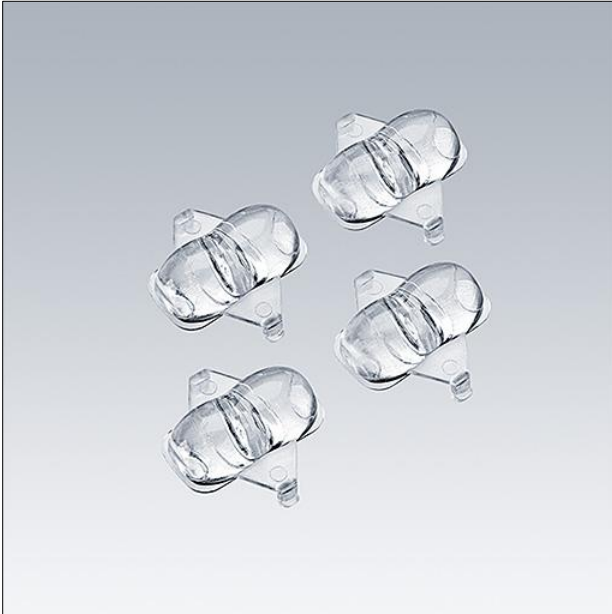

4 Escape Lenses for optional Escape

4 optional lenses to convert Voyager One luminaire for escape route applications.

TLG_VOYO_F_ESC_LENS.jpg