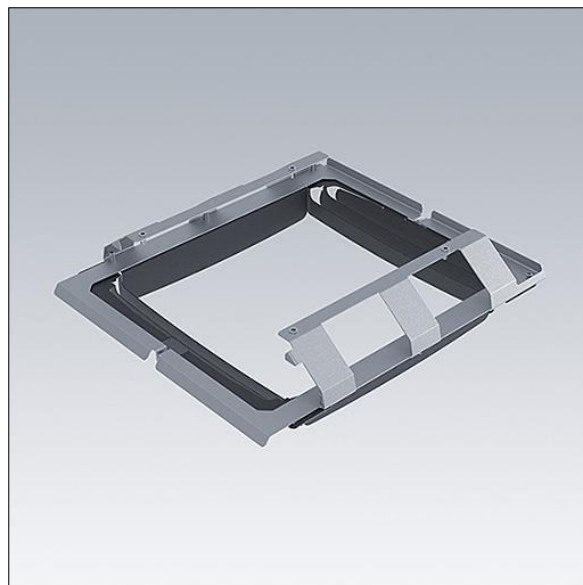

Areaflood Pro 2

96636426 AFP2 EXTERNAL LOUVERS LARGE

THORN

Areaflood Pro 2

Coupe-flux en kit pour le projecteur Areaflood Pro 2 Large. La lumière peut être occultée à l'avant, à l'arrière, à gauche ou à droite du luminaire et il est également possible de tout combiner en même temps grâce à une conception soignée. Possibilité d'installation sur site, avant ou après la pose des projecteurs. Finition noire (proche de RAL 9005). Note : 2 kits sont requis pour le projecteur Areaflood Pro 2L.

TLG_AFP2_F_LV2.jpg