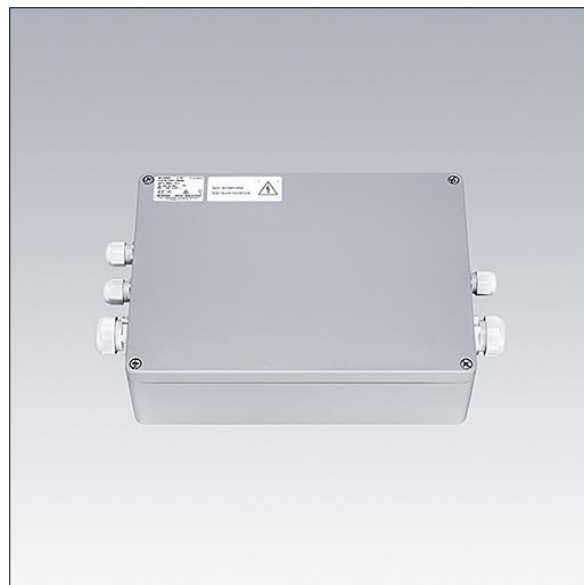

GTLED Pro gears aluminium

96670351 GP AB 2X135 DA LV-OUT1 105 W1,5 CL1

THORN

GTLED Pro gears aluminium

Appareillage en aluminium pour luminaires GTLED Pro.
2x135W Classe électrique I, alimentation : 220/240V, 50/60
Hz. Sortie : courant de transmission 1050 mA. Sortie 1 pré-
câblée 1.5m. Fonctionnalité DALI.

TLG_GTAL_F_GB_TOP.jpg

TLG_GTPR_M_GEARBOX_AL.wmf

Toutes les valeurs marquées d'un * sont des valeurs nominales. Sauf indication contraire, les valeurs sont applicables pour une température ambiante de 25 °C.