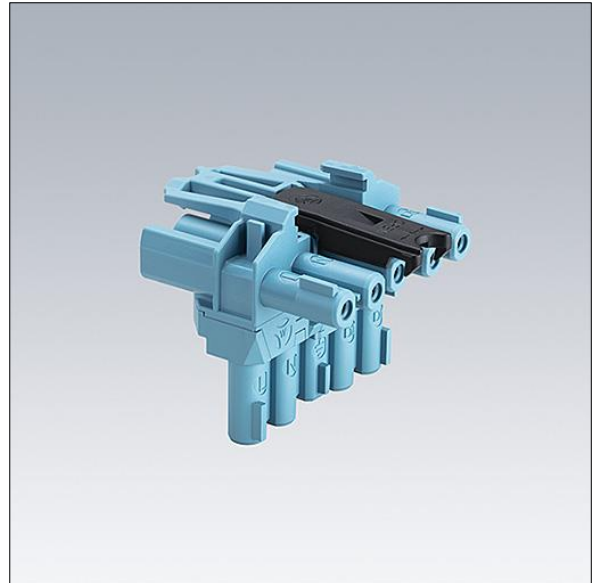

Cetus3

96635257 T CONNECTOR WL 5POLE

THORN

Cetus3

A 5-pole Wieland T-connector for loop in/out installations on side, type GST18i5 pastel blue.

Weight: 0.04 kg

TLG_CTU3_F_WL5.jpg