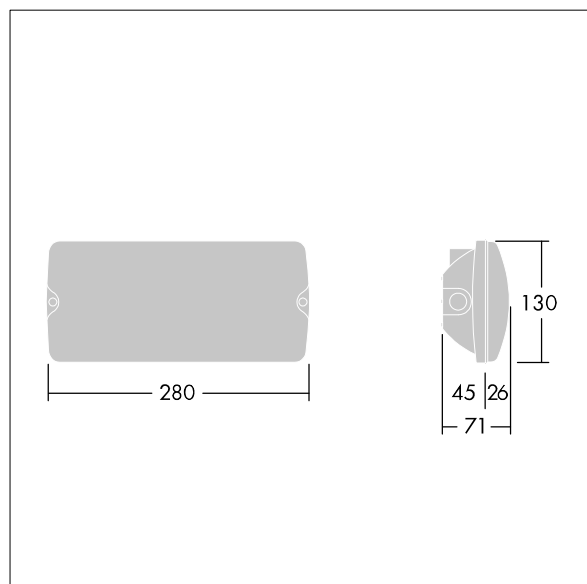

Voyager Solid

THORN

96634864 VOYAGER SOLID MS E3T-S WH

IEC EN 60598-1 RG 1	IP65	IK07	CE	T _a 5 40
---------------------------	------	------	----	------------------------

Voyager Solid

Plafonnier LED de secours pour fixation au plafond ou au mur. Electronique, non gradable Luminaire avec alimentation par batterie locale pour un éclairage de secours de trois heures, en mode maintenu ou non-maintenu, avec test automatique (autotest) via le luminaire, affichage de l'état du luminaire via le LED d'état. Corps : taille Small, Polycarbonate (PC) blanc. Couvercle : Polycarbonate (PC) transparent. Classe électrique II, IP65. Légendes ISO internes disponibles pour une distance de visionnement 23 m (96634866, à commander séparément).

Dimensions : 280 x 130 x 71 mm

Puissance du luminaire: 3,6 W

Poids : 0,7 kg

TLG_VYSO_F_OPS.jpg

TLG_VYSO_M_LDS.wmf

Toutes les valeurs marquées d'un * sont des valeurs nominales. Thorn utilise des composants testés et éprouvés, en provenance des meilleurs fournisseurs. Dans certains cas isolés, il se peut qu'il y ait des pannes de nature technologique au niveau des LED individuels, pendant le cycle de vie nominal du produit. Les normes internationales fixent la tolérance du flux initial et de la charge associée à $\pm 10\%$. Sauf indication contraire, les valeurs sont applicables pour une température ambiante de 25 °C.