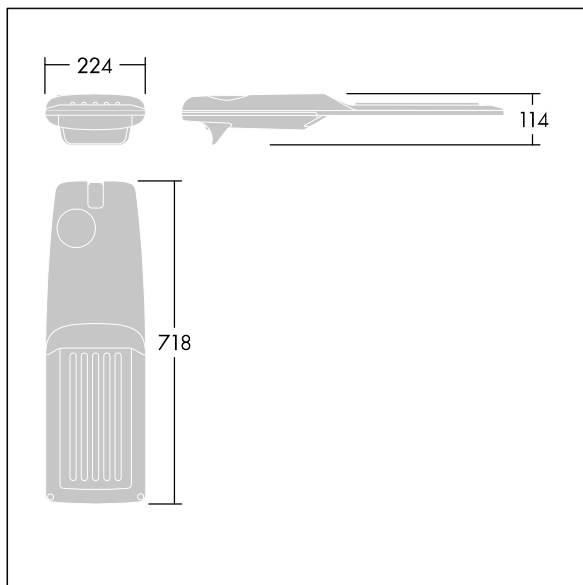

Isaro Pro

THORN

92904806 IP 72L35-740 SR M BS 3550 CL2 M60 ANT

Isaro Pro

Lanterne d'éclairage routier LED moderne (Medium) avec 72 LED alimentées en 350mA avec une optique En quinconce pour route. Programmable Driver. Classe électrique II, IP66, IK09. Corps : aluminium (EN AC-44300) fonderie, thermopoudré gris anthracite 900 sablé texturé. Emmanchement : aluminium (EN AC-44300), fonderie thermopoudré texturé gris anthracite 900 sablé. Fermeture : verre ép. 5 mm. Visserie : Acier inox. Livré avec un adaptateur d'emmanchement Ø 60 mm qui convient pour montage top (inclinaison 0°/5°/10°/15°/20°) ou latéral (inclinaison -15°/-10°/-5°/0°/5°/10°/15°). Equipé d'un 50% circuit de réduction de puissance, qui entre en vigueur 3 heures avant et 5 heures après un minuit calculé. Il peut être désactivé à l'installation avec un interrupteur interne facilement accessible. Livré avec LED 4 000 K. Protection contre les surtensions : 10 kV en mode commun single pulse et 8 kV en mode commun multipulse; 6 kV en mode différentiel multipulse. Si un système DALI est connecté: 6 kV en mode mode commun et mode différentiel multipulse.

TLG_ISRP_F_M_PDB_ANT.jpg

Dimensions : 718 x 224 x 114 mm
Puissance du luminaire: 74,8 W
Flux lumineux du luminaire: 12467 lm
Efficacité lumineuse du luminaire: 167 lm/W
Poids : 7,7 kg
Scx : 0.066 m²

TLG_ISRP_M_LD2.wmf