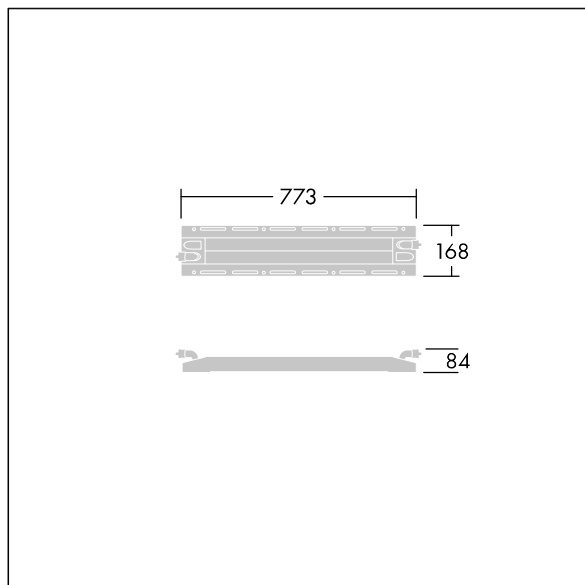

GTLED Pro

96276235 GP AL S 48L-740 ASC IN CL1

THORN

GTLED Pro

Luminaire de tunnel LED avancé. 48 LED avec Distribution axiale confort pour rue. Corps : aluminium fonderie, blanc (RAL 9016) thermopoudré. Boîtier : 4 mm verre trempé. Fixer au plafond à l'aide de supports spéciaux à commander séparément. Classe électrique I, IP66, IK08. Équipé d'un connecteur à une extrémité Livré avec LED 4 000 K.

Dimensions : 773 x 168 x 84 mm

Poids : 3,4 kg

TLG_GTPR_F_216.jpg

TLG_GTPR_M_S.wmf

Ce produit contient une source lumineuse de classe d'efficacité énergétique D.

Toutes les valeurs marquées d'un * sont des valeurs nominales. Sauf indication contraire, les valeurs sont applicables pour une température ambiante de 25 °C.