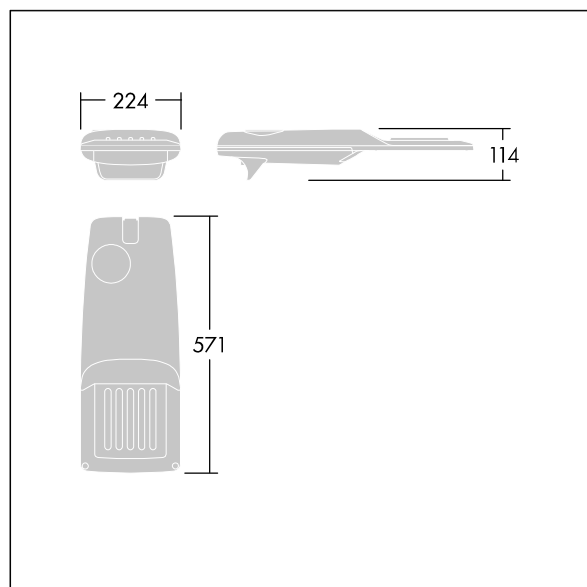

## Isaro Pro

Lanterne d'éclairage routier LED moderne (Small) avec 24 LED alimentées en 500mA avec une optique Route extra large. Programmable Driver. Classe électrique II, IP66, IK09. Corps : aluminium (EN AC-44300) fonderie, thermopoudré gris anthracite 900 sablé texturé. Emmanchement : aluminium (EN AC-44300), fonderie thermopoudré gris anthracite 900 sablé. Fermeture : verre ép. 5 mm. Visserie : Acier inox. Livré avec un adaptateur d'emmanchement de Ø 60 mm, pré-installé pour un montage top, inclinaison 5°. Equipé d'un 50% circuit de réduction de puissance, qui entre en vigueur 3 heures avant et 5 heures après un minuit calculé. Il peut être désactivé à l'installation avec un interrupteur interne facilement accessible. Pré-câblé avec 8 m de câble. Livré avec LED 4 000 K. Protection contre les surtensions : 10 kV en mode commun single pulse et 8 kV en mode commun multipulse; 6 kV en mode différentiel multipulse. Si un système DALI est connecté: 6 kV en mode mode commun et mode différentiel multipulse.

TLG\_ISRP\_F\_PDB\_ANT.jpg

Dimensions : 571 x 224 x 114 mm  
 Puissance du luminaire: 36,1 W  
 Flux lumineux du luminaire: 5779 lm  
 Efficacité lumineuse du luminaire: 160 lm/W  
 Poids : 6,49 kg  
 Scx : 0.05 m<sup>2</sup>