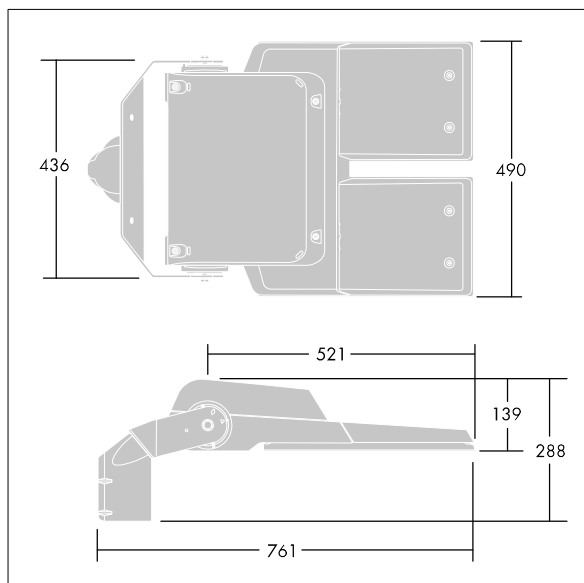

96665773 CQ XL 144L70-740 WS BPS CL2 M60 GY

CivITEQ

Lanterne d'éclairage routier LED de taille avec 144 LED et une optique Rue large 700mA. Electronique, Classe électrique II, IP66, IK08. Corps : aluminium fonderie, Gris pâle 150 sablé et texturé (similaire à RAL9006). Fermeture : verre plat trempé. Vis : Acier inox, traitement Ecolubric®. Livré avec un adaptateur d'emmanchement Ø 60 mm qui convient pour montage top (inclinaison 0°/5°/10°) ou latéral (inclinaison -20°/-15°/-10°/-5°/0°). Livré avec LED 4 000 K. Protection contre la surtension : mode commun à une impulsion 10 kV et mode commun multi-impulsions 8 kV et mode différentiel multi-impulsions 6 kV. Si un système DALI permanent est connecté, mode différentiel et mode commun multi-impulsions 6 kV.

Dimensions : 761 x 490 x 139 mm
 Puissance du luminaire: 297 W
 Flux lumineux du luminaire: 44805 lm
 Efficacité lumineuse du luminaire: 151 lm/W
 Poids : 20,1 kg
 Scx : 0.063 m²

TLG_CTEQ_F_XL.jpg

TLG_CETQ_M_CQ XL.wmf