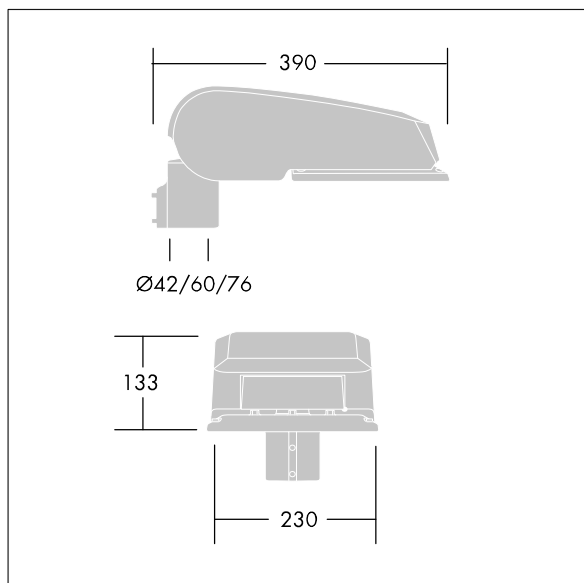

## CiviTEQ

Lanterne d'éclairage routier LED de taille Small avec 24 LED et une optique Allées pour piétons et pistes cyclables 350mA. convertisseur à LED Classe électrique II, IP66, IK08. Corps : aluminium injecté, gris clair (RAL 9006) thermopoudré. Fermeture : verre plat trempé. Vis : Acier inox, traitement Ecolubric®. Livré avec un adaptateur d'emmanchement Ø 60 mm qui convient pour montage top (inclinaison 0°/5°/10°) ou latéral (inclinaison -20°/-15°/-10°/-5°/0°). Equipé d'un circuit de réduction de puissance, qui entre en vigueur 3 heures avant et 5 heures après un minuit calculé. Il peut être désactivé à l'installation avec un interrupteur interne facilement accessible. Livré avec LED 4 000 K.

Dimensions : 390 x 230 x 133 mm

Puissance totale : 28 W

Flux lumineux du luminaire: 3589 lm

Efficacité lumineuse du luminaire: 128 lm/W

Poids : 5,7 kg

Scx : 0.077 m<sup>2</sup>

TLG\_CTEQ\_F\_SMTP36LEDPDB.jpg