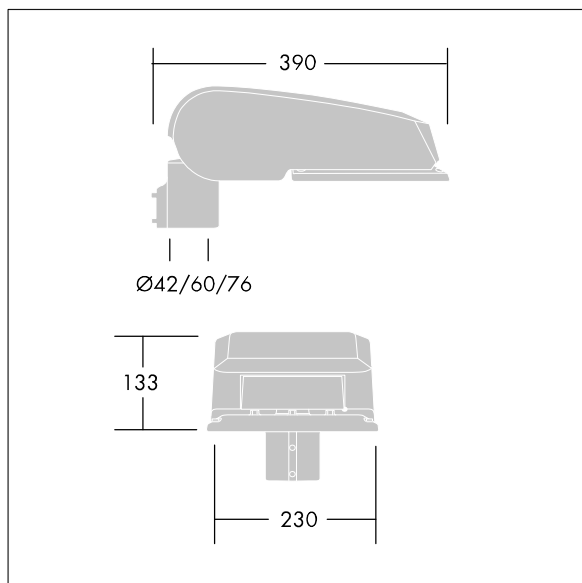

CiviTEQ

Lanterne d'éclairage routier LED de taille Small avec 24 LED et une optique Allées pour piétons et pistes cyclables 350mA. Electronique, Non gradable. Classe électrique II, IP66, IK08. Corps : aluminium injecté, gris clair (RAL 9006) thermopoudré. Fermeture : verre plat trempé. Vis : Acier inox, traitement Ecolubric®. Livré avec un adaptateur d'emmanchement Ø 60 mm qui convient pour montage top (inclinaison 0°/5°/10°) ou latéral (inclinaison -20°/-15°/-10°/-5°/0°). Equipé d'un circuit de réduction de puissance, qui entre en vigueur 3 heures avant et 5 heures après un minuit calculé. Il peut être désactivé à l'installation avec un interrupteur interne facilement accessible. Livré avec LED 4 000 K.

Dimensions : 390 x 230 x 133 mm

Puissance totale : 28 W

Flux lumineux du luminaire: 3589 lm

Efficacité lumineuse du luminaire: 128 lm/W

Poids : 5,7 kg

Scx : 0.077 m²

TLG_CTEQ_F_SMTP36LEDPDB.jpg

TLG_CETQ_M_S.wmf