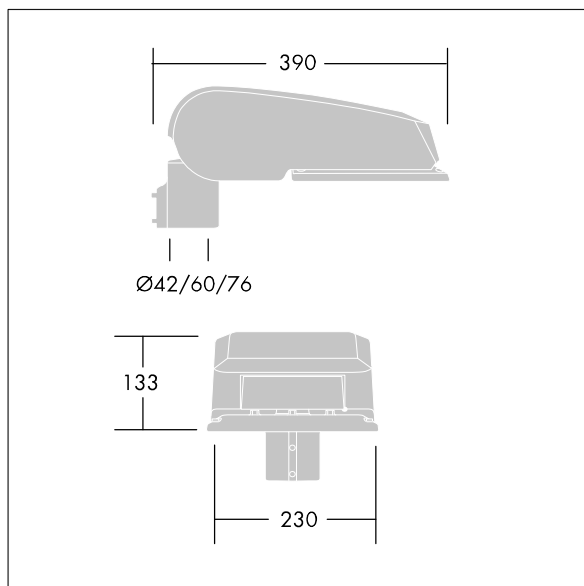

CiviTEQ

Lanterne d'éclairage routier LED de taille Small avec 24 LED et une optique Allées pour piétons et pistes cyclables 350mA. Driver 4DIM, Non gradable. Classe électrique II, IP66, IK08. Corps : aluminium injecté, gris clair (RAL 9006) thermopoudré. Fermeture : verre plat trempé. Vis : Acier inox, traitement Ecolubric®. Livré avec un adaptateur d'emmanchement Ø 60 mm qui convient pour montage top (inclinaison 0°/5°/10°) ou latéral (inclinaison -20°/-15°/-10°/-5°/0°). Equipé d'un circuit de réduction de puissance, qui entre en vigueur 3 heures avant et 5 heures après un minuit calculé. Il peut être désactivé à l'installation avec un interrupteur interne facilement accessible. Livré avec LED 4 000 K.

Dimensions : 390 x 230 x 133 mm

Puissance totale : 28 W

Flux lumineux du luminaire: 3589 lm

Efficacité lumineuse du luminaire: 128 lm/W

Poids : 5,7 kg

Scx : 0.077 m²

TLG_CTEQ_F_SMTP36LEDPDB.jpg

TLG_CETQ_M_S.wmf