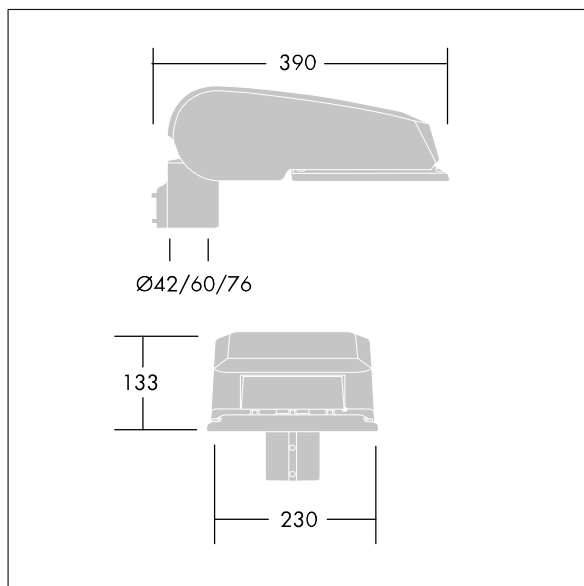

CiviTEQ

Lanterne d'éclairage routier LED de taille Small avec 12 LED et une optique Allées pour piétons et pistes cyclables 500mA. Electronique, Non gradable. Classe électrique II, IP66, IK08. Corps : aluminium injecté, gris clair (RAL 9006) thermopoudré. Fermeture : verre plat trempé. Vis : Acier inox, traitement Ecolubric®. Livré avec un adaptateur d'emmanchement Ø 60 mm qui convient pour montage top (inclinaison 0°/5°/10°) ou latéral (inclinaison -20°/-15°/-10°/-5°/0°). Equipé d'un circuit de réduction de puissance, qui entre en vigueur 3 heures avant et 5 heures après un minuit calculé. Il peut être désactivé à l'installation avec un interrupteur interne facilement accessible. Livré avec LED 4 000 K.

Dimensions : 390 x 230 x 133 mm

Puissance totale : 21 W

Flux lumineux du luminaire: 2460 lm

Efficacité lumineuse du luminaire: 117 lm/W

Poids : 5,7 kg

Scx : 0.077 m²

TLG_CTEQ_F_SMTP36LEDPDB.jpg

TLG_CETQ_M_S.wmf