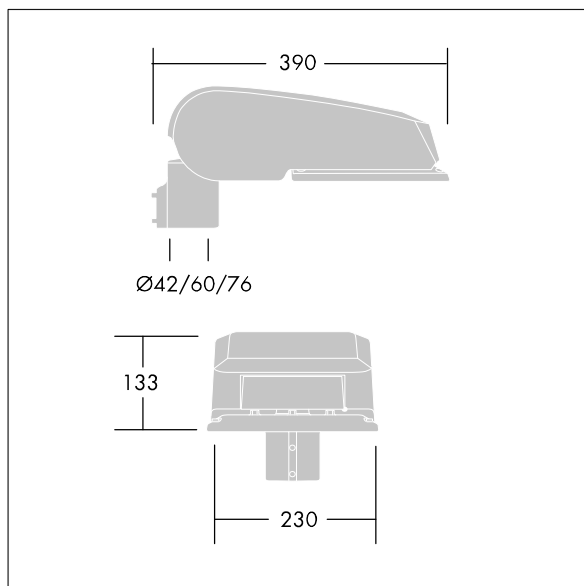

CiviTEQ

Lanterne d'éclairage routier LED de taille Small avec 12 LED et une optique Allées pour piétons et pistes cyclables 500mA. Driver 4DIM, Non gradable. Classe électrique II, IP66, IK08. Corps : aluminium injecté, gris clair (RAL 9006) thermopoudré. Fermeture : verre plat trempé. Vis : Acier inox, traitement Ecolubric®. Livré avec un adaptateur d'emmanchement Ø 60 mm qui convient pour montage top (inclinaison 0°/5°/10°) ou latéral (inclinaison -20°/-15°/-10°/-5°/0°). Equipé d'un circuit de réduction de puissance, qui entre en vigueur 3 heures avant et 5 heures après un minuit calculé. Il peut être désactivé à l'installation avec un interrupteur interne facilement accessible. Livré avec LED 4 000 K.

Dimensions : 390 x 230 x 133 mm

Puissance totale : 21 W

Flux lumineux du luminaire: 2460 lm

Efficacité lumineuse du luminaire: 117 lm/W

Poids : 5,7 kg

Scx : 0.077 m²

TLG_CTEQ_F_SMTP36LEDPDB.jpg

TLG_CETQ_M_S.wmf