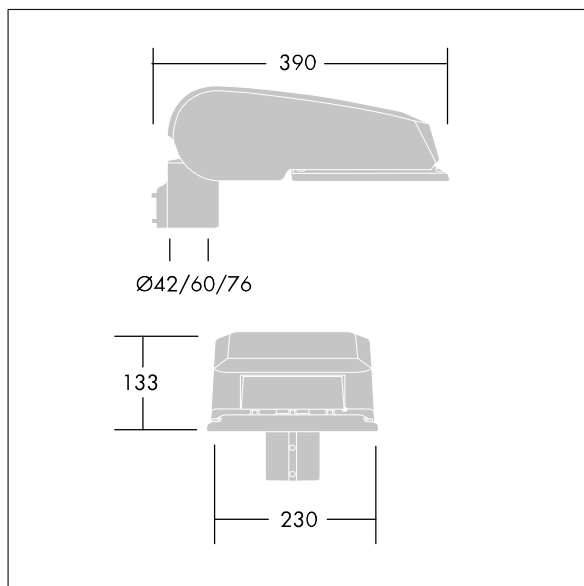

## CiviTEQ

Lanterne d'éclairage routier LED de taille Small avec 12 LED et une optique Allées pour piétons et pistes cyclables 500mA. Electronique, Classe électrique II, IP66, IK08.  
Corps : aluminium injecté, gris clair (RAL 9006) thermopoudré. Fermeture : verre plat trempé. Vis : Acier inox, traitement Ecolubric®. Livré avec un adaptateur d'emmanchement Ø 60 mm qui convient pour montage top (inclinaison 0°/5°/10°) ou latéral (inclinaison -20°/-15°/-10°/-5°/0°). Equipé d'un circuit de réduction de puissance, qui entre en vigueur 3 heures avant et 5 heures après un minuit calculé. Il peut être désactivé à l'installation avec un interrupteur interne facilement accessible. Livré avec LED 4 000 K.

Dimensions : 390 x 230 x 133 mm

Puissance totale : 21 W

Flux lumineux du luminaire: 2460 lm

Efficacité lumineuse du luminaire: 117 lm/W

Poids : 5,7 kg

Scx : 0.077 m<sup>2</sup>

TLG\_CTEQ\_F\_SMTP36LEDPDB.jpg