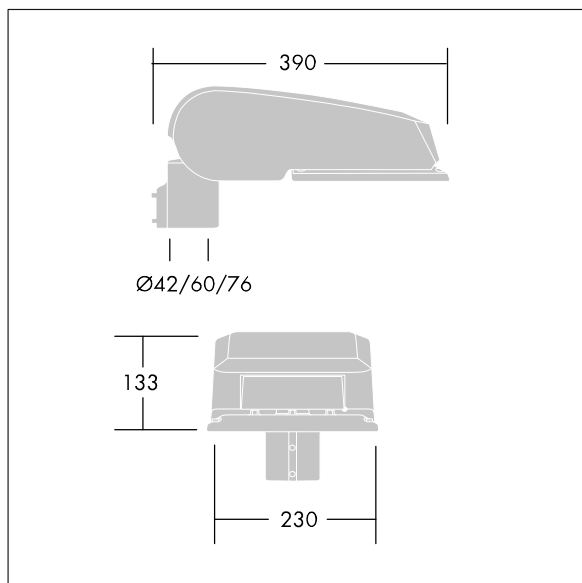

## CiviTEQ

Lanterne d'éclairage routier LED de taille Small avec 12 LED et une optique Allées pour piétons et pistes cyclables 500mA. Electronique, Non gradable. Classe électrique II, IP66, IK08. Corps : aluminium injecté, gris clair (RAL 9006) thermopoudré. Fermeture : verre plat trempé. Vis : Acier inox, traitement Ecolubric®. Livré avec un adaptateur d'emmanchement Ø 60 mm qui convient pour montage top (inclinaison 0°/5°/10°) ou latéral (inclinaison -20°/-15°/-10°/-5°/0°). Equipé d'un circuit de réduction de puissance, qui entre en vigueur 3 heures avant et 5 heures après un minuit calculé. Il peut être désactivé à l'installation avec un interrupteur interne facilement accessible. Livré avec LED 4 000 K.

Dimensions : 390 x 230 x 133 mm

Puissance totale : 21 W

Flux lumineux du luminaire: 2460 lm

Efficacité lumineuse du luminaire: 117 lm/W

Poids : 5,7 kg

Scx : 0.077 m<sup>2</sup>

TLG\_CTEQ\_F\_SMTP36LEDPDB.jpg