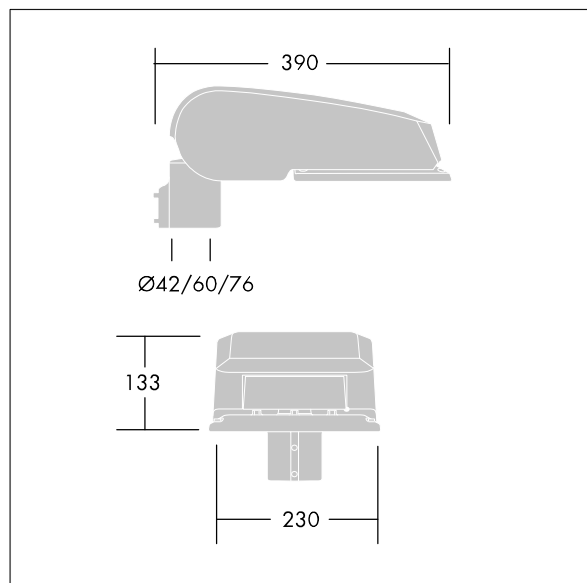

## CiviTEQ

Lanterne d'éclairage routier LED de taille Small avec 12 LED et une optique Allées pour piétons et pistes cyclables 500mA. Driver 4DIM, Classe électrique II, IP66, IK08.  
Corps : aluminium injecté, gris clair (RAL 9006) thermopoudré. Fermeture : verre plat trempé. Vis : Acier inox, traitement Ecolubric®. Livré avec un adaptateur d'emmanchement Ø 60 mm qui convient pour montage top (inclinaison 0°/5°/10°) ou latéral (inclinaison -20°/-15°/-10°/-5°/0°). Equipé d'un circuit de réduction de puissance, qui entre en vigueur 3 heures avant et 5 heures après un minuit calculé. Il peut être désactivé à l'installation avec un interrupteur interne facilement accessible. Livré avec LED 4 000 K.

Dimensions : 390 x 230 x 133 mm

Puissance totale : 21 W

Flux lumineux du luminaire: 2460 lm

Efficacité lumineuse du luminaire: 117 lm/W

Poids : 5,7 kg

Scx : 0.077 m<sup>2</sup>

TLG\_CTEQ\_F\_SMTP36LEDPDB.jpg