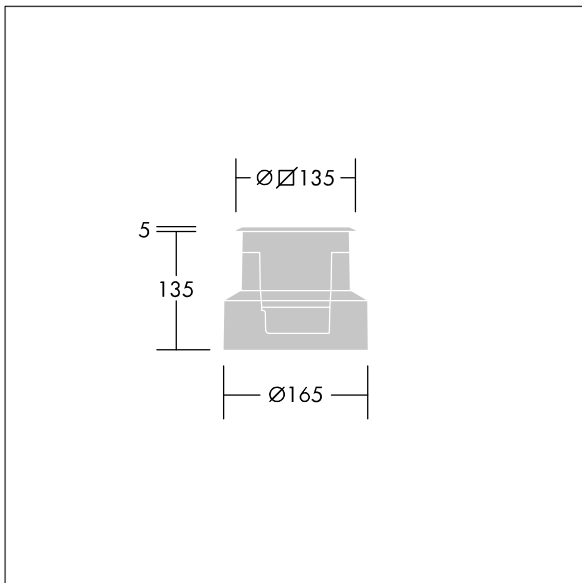

IP67	IK09		
------	------	---	---

EFact

Un luminaire rond Small encastré au sol avec fixation à dôme ajouré 4. 1 LED(s) entraînés à 350mA par un driver intégré pour les applications de guidage encastrées.
 Corps : aluminium injecté avec finition poudrée. Colerette : aluminium laqué, 2 mm d'épaisseur. Fermeture avant : verre trempé sablé verre dépoli verre, de 8 mm d'épaisseur, température de surface conforme à EN60598-2-13. Boîtier encastrable : Polypropylène. Classification IP67, classe électrique I. Charge statique maximum 1000 kg.
 Livré avec LED 4 000 K

Dimensions : Ø120 x 126 mm

Puissance totale : 1,1 W

Flux lumineux du luminaire: 21 lm

Efficacité lumineuse du luminaire: 19 lm/W

Poids : 1,19 kg

TLG_EFCT_F_R0WIN4.jpg

TLG_EFCT_M_2015LD20AL.wmf

Toutes les valeurs marquées d'un * sont des valeurs nominales. Thorn utilise des composants testés et éprouvés, en provenance des meilleurs fournisseurs. Dans certains cas isolés, il se peut qu'il y ait des pannes de nature technologique au niveau des LED individuels, pendant le cycle de vie nominal du produit. Les normes internationales fixent la tolérance du flux initial et de la charge associée à $\pm 10\%$. La température des couleurs est soumise à une tolérance de jusqu'à ± 150 Kelvin par rapport à la valeur nominale. Sauf indication contraire, les valeurs sont applicables pour une température ambiante de 25 °C. Dans la plupart des produits, la panne d'un point LED n'entraîne aucune diminution fonctionnelle de la performance lumineuse du luminaire et n'est donc pas un motif de plainte valide. À moins d'indications contraires, tous les produits LED de Thorn sont adaptés à un usage sans restriction (groupe RG0 ou RG1) en termes de sécurité photobiologique de la lumière bleue (IEC/EN60598-1).