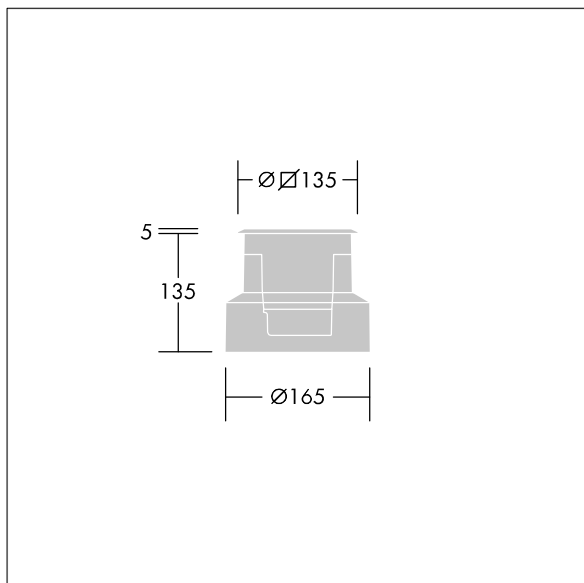

IP67	IK09		
------	------	---	---

EFact

Un luminaire rond Small encastré au sol avec fixation à dôme ajouré 4. 1 LED(s) entraînés à 350mA par un driver intégré pour les applications de guidage encastrées.
 Corps : aluminium injecté avec finition poudrée. Colerette : aluminium laqué, 2 mm d'épaisseur. Fermeture avant : verre trempé sablé verre dépoli verre, de 8 mm d'épaisseur, température de surface conforme à EN60598-2-13. Boîtier encastrable : Polypropylène. Classification IP67, classe électrique I. Charge statique maximum 1000 kg.
 Livré avec LED 4 000 K

Dimensions : Ø120 x 126 mm

Puissance totale : 1,1 W

Flux lumineux du luminaire: 21 lm

Efficacité lumineuse du luminaire: 19 lm/W

Poids : 1,19 kg

TLG_EFCT_F_R0WIN4.jpg

TLG_EFCT_M_2015LD20AL.wmf

Toutes les valeurs marquées d'un * sont des valeurs nominales. Thorn utilise des composants testés et éprouvés, en provenance des meilleurs fournisseurs. Dans certains cas isolés, il se peut qu'il y ait des pannes de nature technologique au niveau des LED individuels, pendant le cycle de vie nominal du produit. Les normes internationales fixent la tolérance du flux initial et de la charge associée à $\pm 10\%$. La température des couleurs est soumise à une tolérance de jusqu'à ± 150 Kelvin par rapport à la valeur nominale. Sauf indication contraire, les valeurs sont applicables pour une température ambiante de 25 °C. Dans la plupart des produits, la panne d'un point LED n'entraîne aucune diminution fonctionnelle de la performance lumineuse du luminaire et n'est donc pas un motif de plainte valide. À moins d'indications contraires, tous les produits LED de Thorn sont adaptés à un usage sans restriction (groupe RG0 ou RG1) en termes de sécurité photobiologique de la lumière bleue (IEC/EN60598-1).