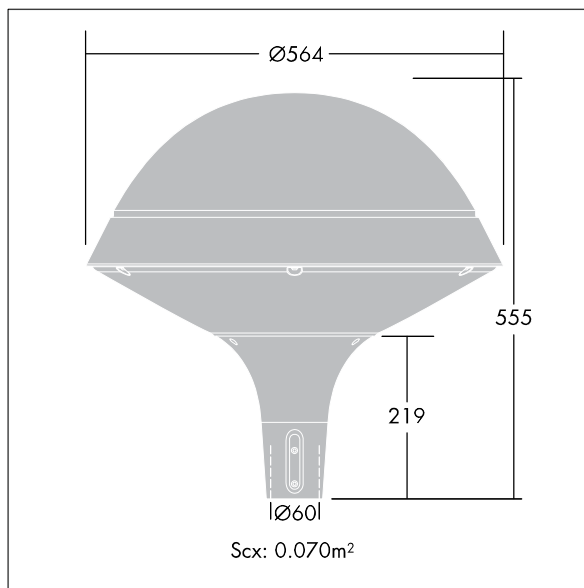

Plurio LED

THORN

96265489 PLU R LED 18L70 R/S BP CL2 D60 L730

IP66 IK08  

Plurio LED

Lanterne décorative portée avec ensemble 40W LED et driver électronique. Classe électrique II, IP66, IK08. Base en aluminium, coulé, gris argent thermopoudré. Capot de forme rond, fabriqué en aluminium gris argent (close to RAL9006) texturé. Diffuseur Polycarbonate (PC) transparent avec traitement anti-UV et prismes anti-éblouissements. Réflecteur interne symétrique. Equipé d'un circuit de réduction de puissance, qui entre en vigueur 3 heures avant et 5 heures après un minuit calculé. Il peut être désactivé à l'installation avec un interrupteur interne facilement accessible. Ensemble fourni dans un même carton. Livré avec LED 3 000 K

Montage porté sur un emmanchement de Ø 60 mm, 75 mm de long.

Dimensions : Ø564 x 564 mm

Puissance totale : 40 W

Poids : 7,2 kg

Scx : 0.073m²

Efficacité lumineuse du luminaire: 87 lm/W

TLG_PLRO_F_LEDSYMRND.jpg