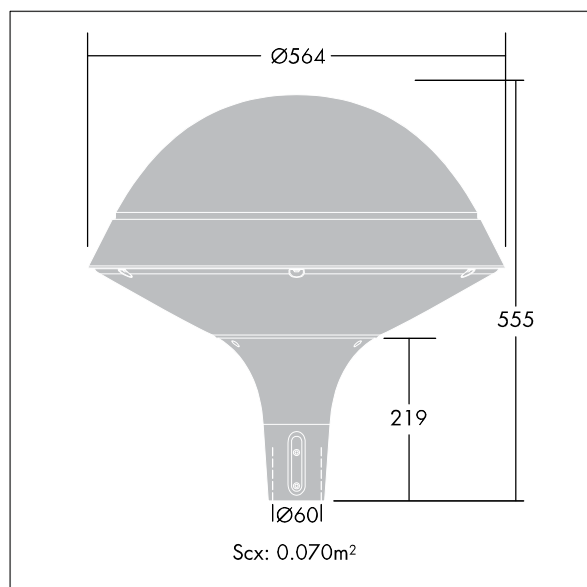

Plurio LED

THORN

96265489 PLU R LED 18L70 R/S BP CL2 D60 L730

IP66 IK08  

Plurio LED

Lanterne décorative portée avec ensemble 40W LED et driver électronique. Classe électrique II, IP66, IK08. Base en aluminium, coulé, gris argent thermopoudré. Capot de forme rond, fabriqué en aluminium gris argent (close to RAL9006) texturé. Diffuseur Polycarbonate (PC) transparent avec traitement anti-UV et prismes anti-éblouissements. Réflecteur interne symétrique. Equipé d'un circuit de réduction de puissance, qui entre en vigueur 3 heures avant et 5 heures après un minuit calculé. Il peut être désactivé à l'installation avec un interrupteur interne facilement accessible. Ensemble fourni dans un même carton. Livré avec LED 3 000 K

Montage porté sur un emmanchement de Ø 60 mm, 75 mm de long.

Dimensions : Ø564 x 564 mm

Puissance totale : 40 W

Poids : 7,2 kg

Scx : 0.073m²

Efficacité lumineuse du luminaire: 87 lm/W

TLG_PLRO_F_LEDSYMRND.jpg