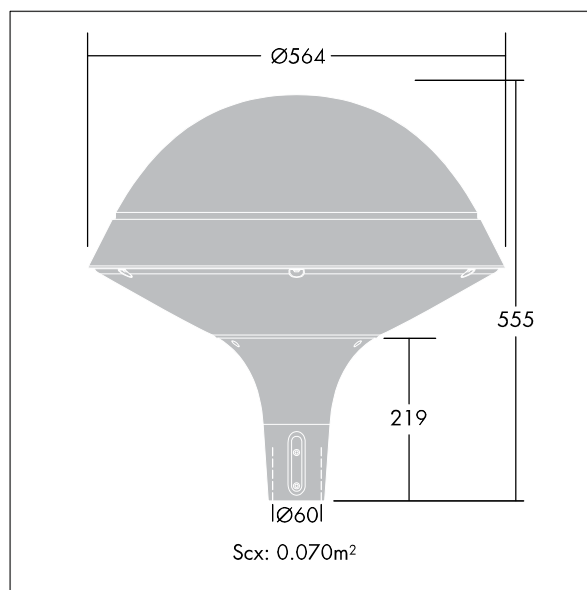

Plurio LED

THORN

96265489 PLU R LED 18L70 R/S BP CL2 D60 L730

IP66 IK08  

Plurio LED

Lanterne décorative portée avec ensemble 40W LED et driver électronique. Classe électrique II, IP66, IK08. Base en aluminium, coulé, gris argent thermopoudré. Capot de forme rond, fabriqué en aluminium gris argent (close to RAL9006) texturé. Diffuseur Polycarbonate (PC) transparent avec traitement anti-UV et prismes anti-éblouissements. Réflecteur interne symétrique. Equipé d'un circuit de réduction de puissance, qui entre en vigueur 3 heures avant et 5 heures après un minuit calculé. Il peut être désactivé à l'installation avec un interrupteur interne facilement accessible. Ensemble fourni dans un même carton. Livré avec LED 3 000 K

Montage porté sur un emmanchement de Ø 60 mm, 75 mm de long.

Dimensions : Ø564 x 564 mm

Puissance totale : 40 W

Poids : 7,2 kg

Scx : 0.073m²

Efficacité lumineuse du luminaire: 87 lm/W

TLG_PLRO_F_LEDSYMRND.jpg