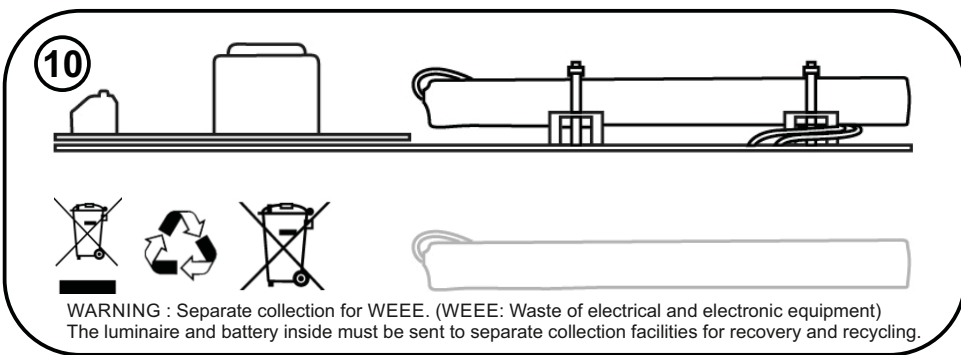

THORN

MAN-THVBMSF-1550

Voyager Blade

96642778 VOYAGER BLADE EXIT E3M MSF M
MODE

96642779 VOYAGER BLADE EXIT E3NM MSF NM
MODE

- [CZ] Montážní návod
- [DE] Montageanleitung
- [DK] Monteringsvejledning
- [EE] Paigaldusjuhend
- [FI] Asennusohje
- [FR] Notice de montage
- [HU] Szerelési útmutató
- [IT] Istruzioni di montaggio