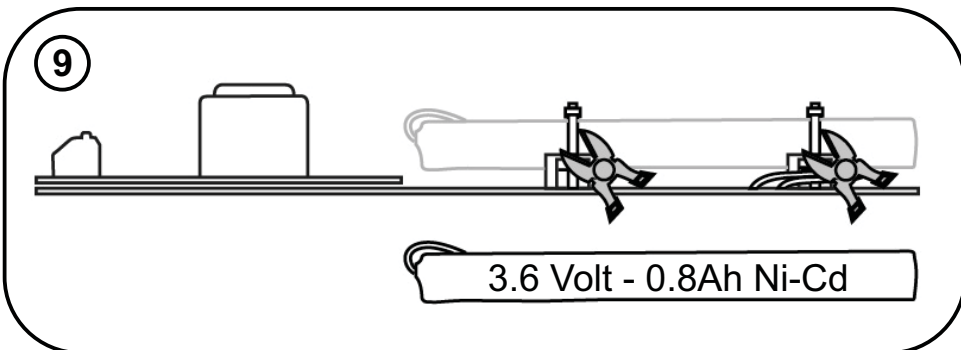

THORN

MAN-THVBMSF-1550

Voyager Blade

96642778 VOYAGER BLADE EXIT E3M MSF M
MODE

96642779 VOYAGER BLADE EXIT E3NM MSF NM
MODE

- [CZ] Montážní návod
- [DE] Montageanleitung
- [DK] Monteringsvejledning
- [EE] Paigaldusjuhend
- [FI] Asennusohje
- [FR] Notice de montage
- [HU] Szerelési útmutató
- [IT] Istruzioni di montaggio