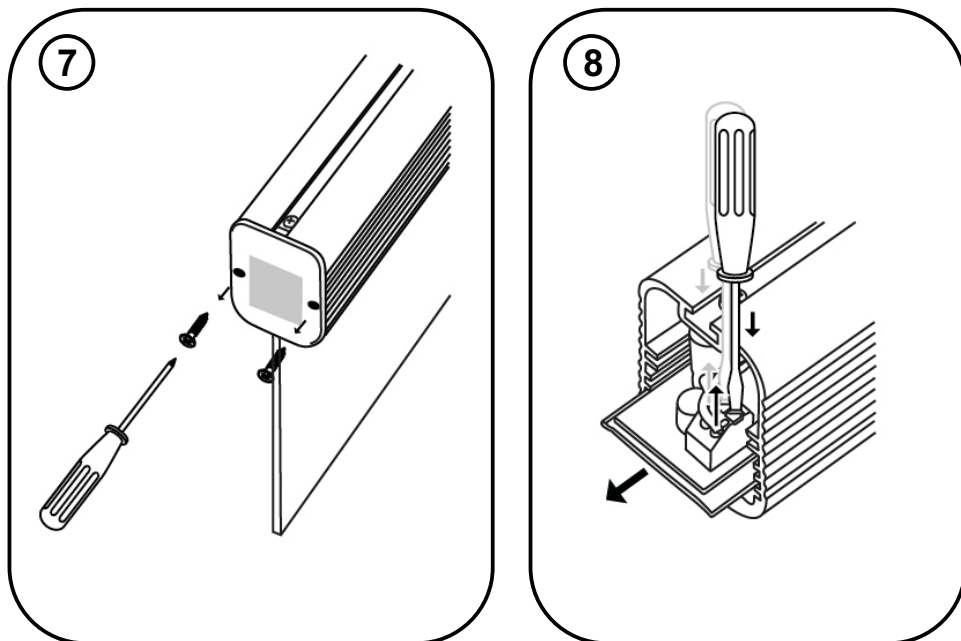

THORN

MAN-THVBMSF-1550

Voyager Blade

96642778 VOYAGER BLADE EXIT E3M MSF M
MODE

96642779 VOYAGER BLADE EXIT E3NM MSF NM
MODE

- [CZ] Montážní návod
- [DE] Montageanleitung
- [DK] Monteringsvejledning
- [EE] Paigaldusjuhend
- [FI] Asennusohje
- [FR] Notice de montage
- [HU] Szerelési útmutató
- [IT] Istruzioni di montaggio