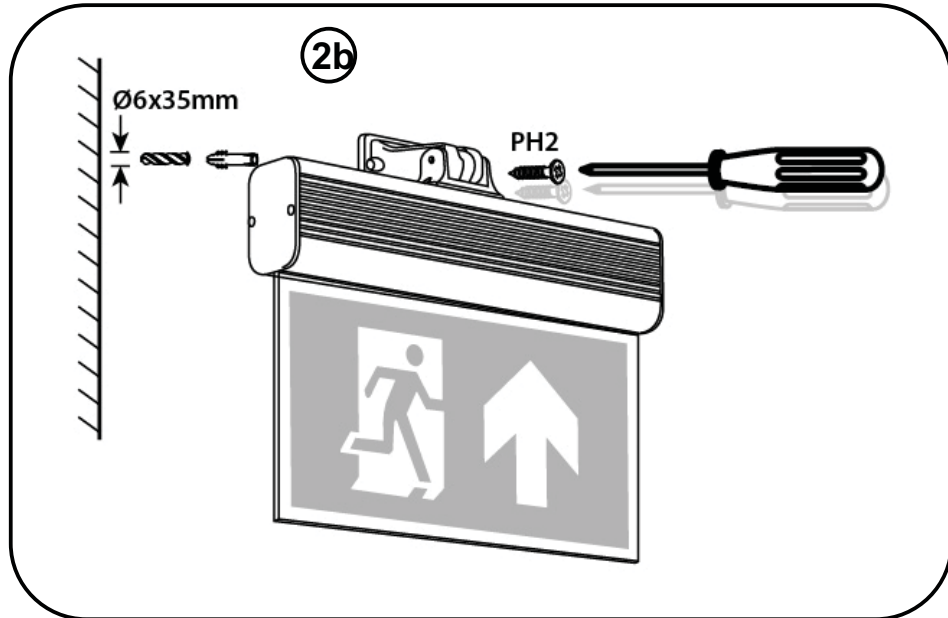

5

AC	96642779	96642778
	60 Lm	60 Lm