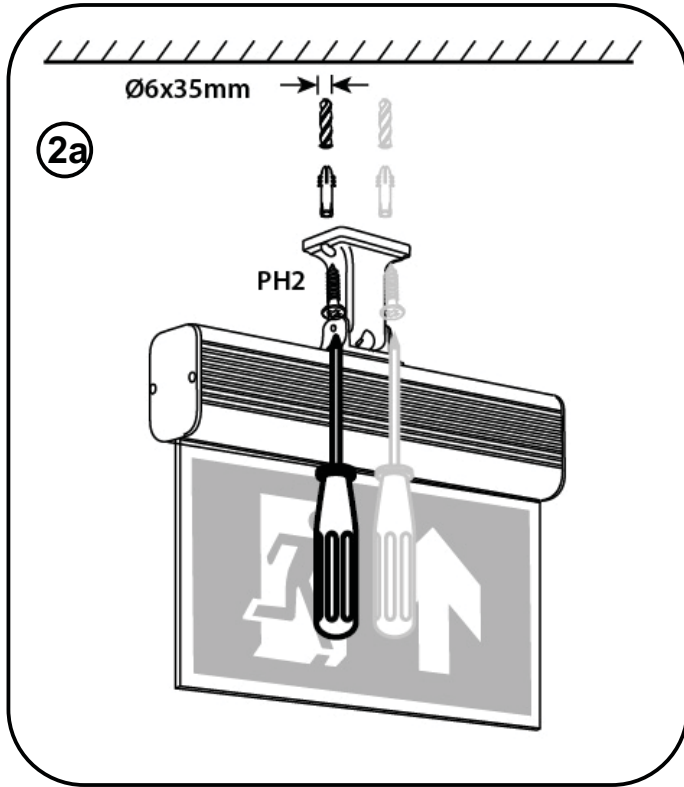

5

AC	96642779	96642778
	60 Lm	60 Lm