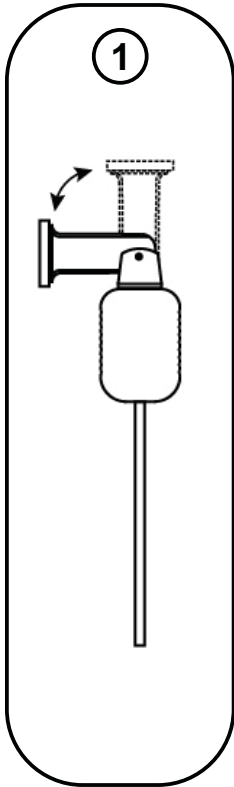

THORN

MAN-THVBMSF-1550

Voyager Blade

96642778 VOYAGER BLADE EXIT E3M MSF M
MODE

96642779 VOYAGER BLADE EXIT E3NM MSF NM
MODE

- [CZ] Montážní návod
- [DE] Montageanleitung
- [DK] Monteringsvejledning
- [EE] Paigaldusjuhend
- [FI] Asennusohje
- [FR] Notice de montage
- [HU] Szerelési útmutató
- [IT] Istruzioni di montaggio

- [LT] Montavimo instrukcijos
- [LV] Instalācijas instrukcija
- [NO] Monteringsanvisning
- [PL] Instrukcja montażu
- [RU] Инструкция по монтажу
- [SE] Installationsanvisning
- [UK] Installation Instructions
- [TR] Montaj Talimatı

5

AC	96642779	96642778
	60 Lm	60 Lm