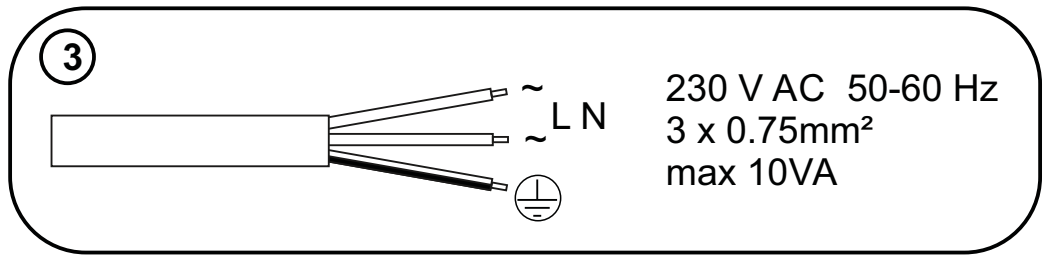

5

AC	96642779	96642778
	60 Lm	60 Lm