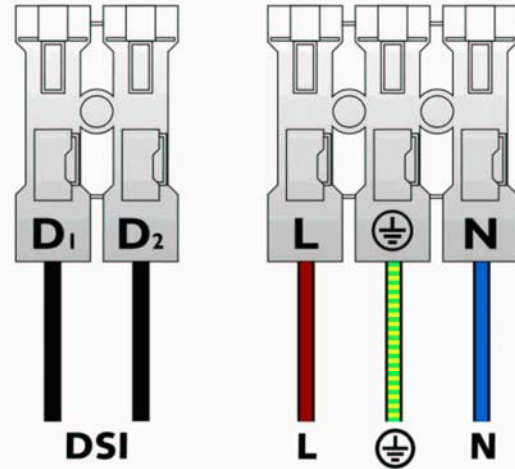

DIGITAL DIMMING LUMINAIRE

Installation instructions
Instructions de montage
Istruzioni di montaggio

Montageanweisung
Installationsanvisning
Asennusohje
إرشادات التركيب

THORN

AT 13361-A

SwitchDim

DSI

Sensa

8 Luminaires Max.

SensaLink

8 Luminaires Max.

8 Luminaires Max.