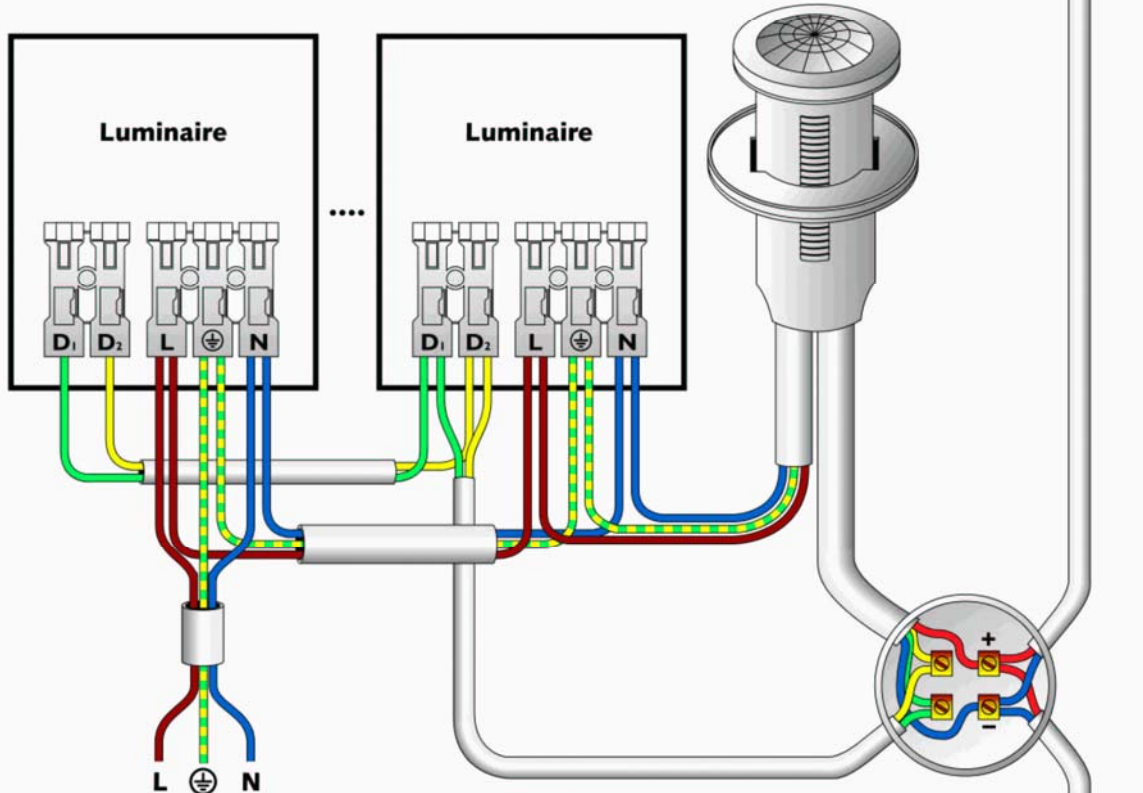

DIGITAL DIMMING LUMINAIRE

Installation instructions
Instructions de montage
Istruzioni di montaggio

Montageanweisung
Installationsanvisning
Asennusohje
إرشادات التركيب

THORN

AT 13361-A

SwitchDim

DSI

Sensa

8 Luminaires Max.

SensaLink

8 Luminaires Max.

8 Luminaires Max.