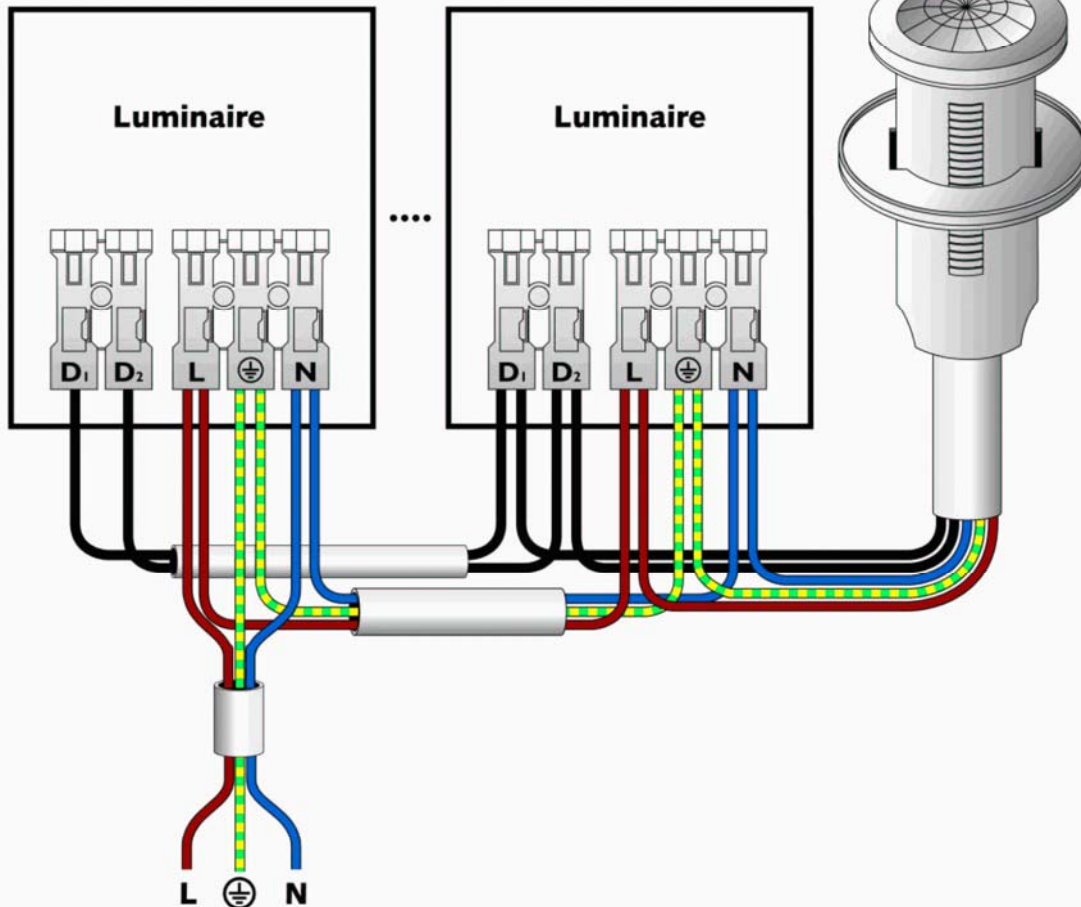

DIGITAL DIMMING LUMINAIRE

Installation instructions
Instructions de montage
Istruzioni di montaggio

Montageanweisung
Installationsanvisning
Asennusohje
إرشادات التركيب

THORN

AT 13361-A

SwitchDim

DSI

Sensa

8 Luminaires Max.

SensaLink

8 Luminaires Max.

8 Luminaires Max.