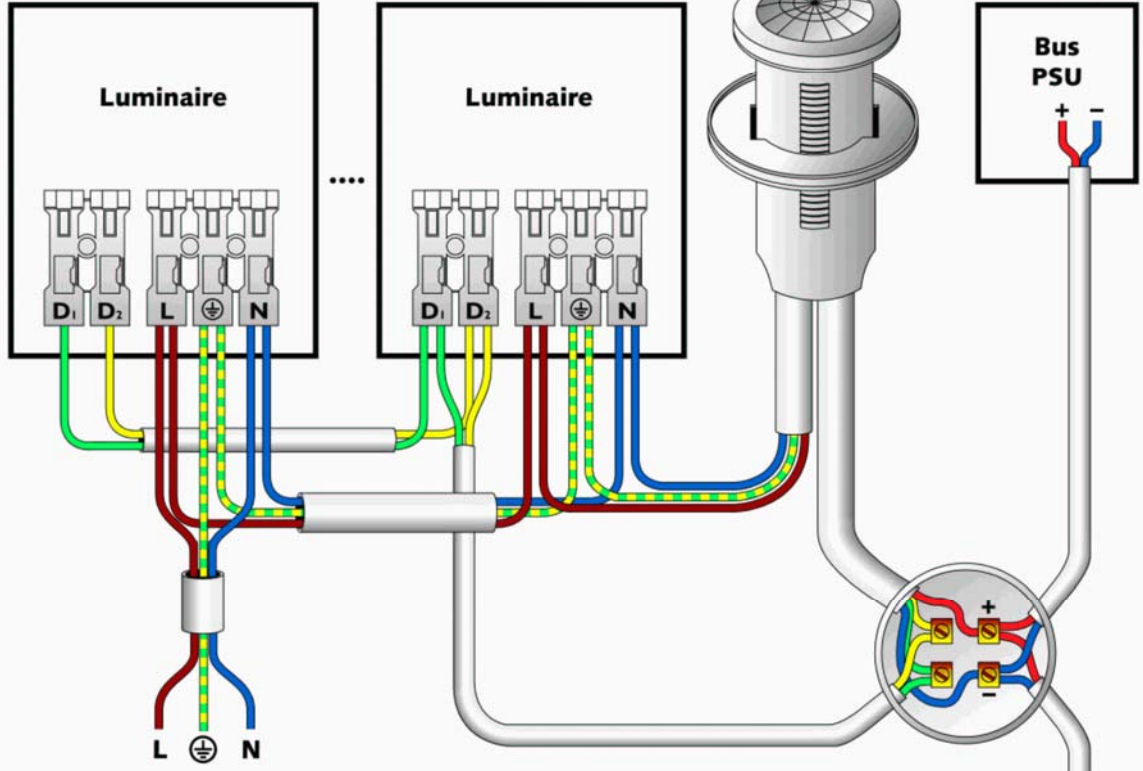

DIGITAL DIMMING LUMINAIRE

Installation instructions
Instructions de montage
Istruzioni di montaggio

Montageanweisung
Installationsanvisning
Asennusohje
إرشادات التركيب

THORN

AT 13361-A

SwitchDim

DSI

Sensa

8 Luminaires Max.

SensaLink

8 Luminaires Max.

8 Luminaires Max.