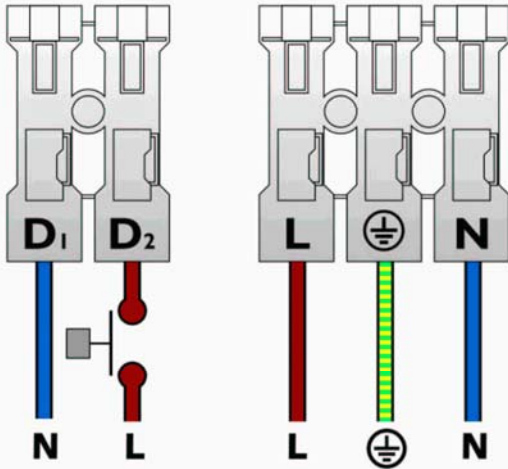

DIGITAL DIMMING LUMINAIRE

Installation instructions
Instructions de montage
Istruzioni di montaggio

Montageanweisung
Installationsanvisning
Asennusohje
إرشادات التركيب

THORN

AT 13361-A

SwitchDim

DSI

Sensa

8 Luminaires Max.

SensaLink

8 Luminaires Max.

8 Luminaires Max.