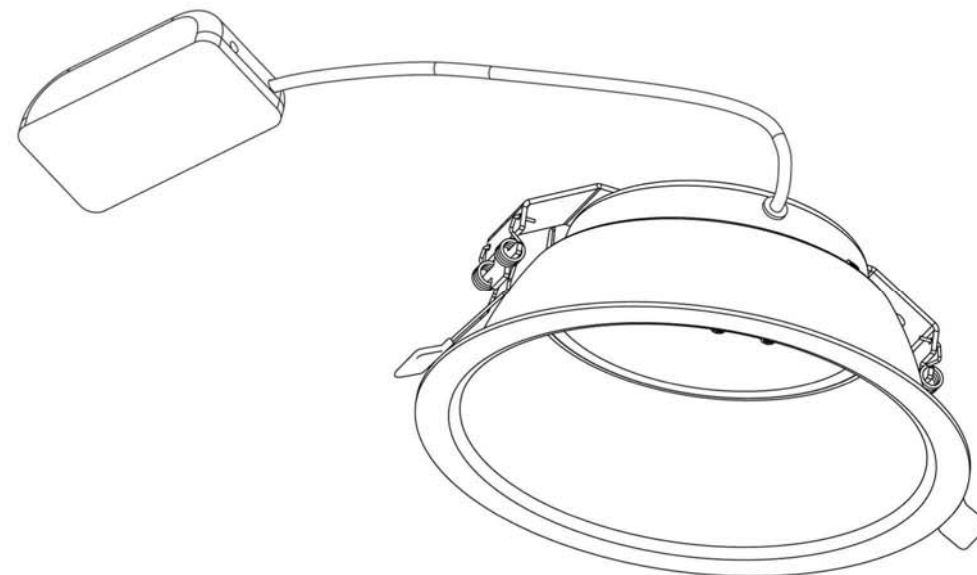

# THORN

- [CZ] Světla nesmí být zakryta materiálem tepelné izolace.  
[DE] Leuchte darf nicht mit Wärmedämmung abgedeckt werden.  
[DK] Lampen må ikke tildækkes med varmeisolerende materiale.  
[EE] Valgusti ei tohi olla kaetud soojusisolatsioonimaterjaliga.  
[FI] Valaisinta ei saa peittää lämpöeristeillä.  
[FR] Le luminaire ne doit pas être recouvert d'une isolation thermique.  
[HU] A világítótestet hőszigeteléssel ellátni tilos!  
[IT] L'apparecchio non va assolutamente coperto da isolamenti termici.  
[LT] Šviestuvo negalima padengti termoizoliacine medžiaga.  
[LV] Lampa nav piemērota aplāšanai ar termoizolējošu materiālu.  
[NO] Belysningsarmaturen må ikke tildekkes med varmeisolerende materiale.  
[PL] Oprawa nie może być osłonięta materiałem izolacyjnym.  
[RU] Светильник не должен быть закрыт теплоизоляцией.  
[SE] Armaturen får inte täckas med värmeisolering.  
[UK] Luminaire not suitable for covering with thermally insulating material.

## Cetus LED

CE

- [CZ] Montážní návod  
[DE] Montageanleitung  
[DK] Monteringsvejledning  
[EE] Paigaldusjuhend  
[FI] Asennusohje  
[FR] Notice de montage  
[HU] Szerelési útmutató  
[IT] Istruzioni di montaggio