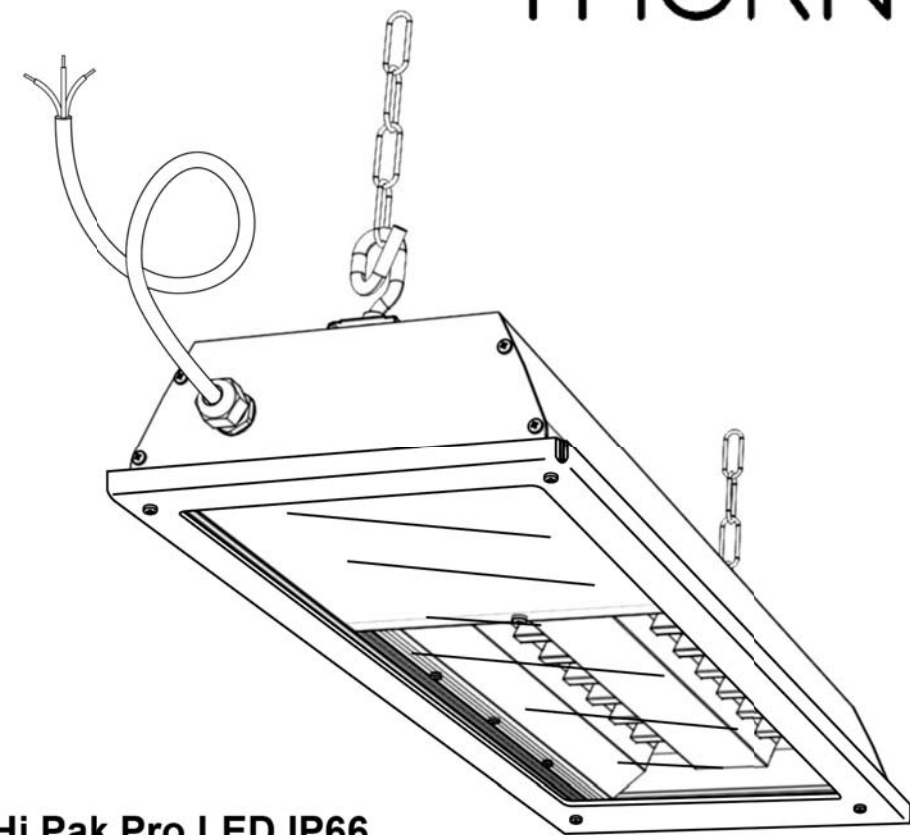

THORN

Hi Pak Pro LED IP66

- | | |
|------------------------------|--------------------------------|
| [CZ] Montážní návod | [LT] Montavimo Instrukcijos |
| [DE] Montageanleitung | [LV] Instalācijas instrukcija |
| [DK] Monteringsvejledning | [NO] Monteringsanvisning |
| [EE] Paigaldusjuhend | [PL] Instrukcja montażu |
| [FI] Asennusohje | [RU] Инструкция по монтажу |
| [FR] Notice de montage | [SE] Installationsanvisning |
| [HU] Szerelési útmutató | [UK] Installation Instructions |
| [IT] Istruzioni di montaggio | |