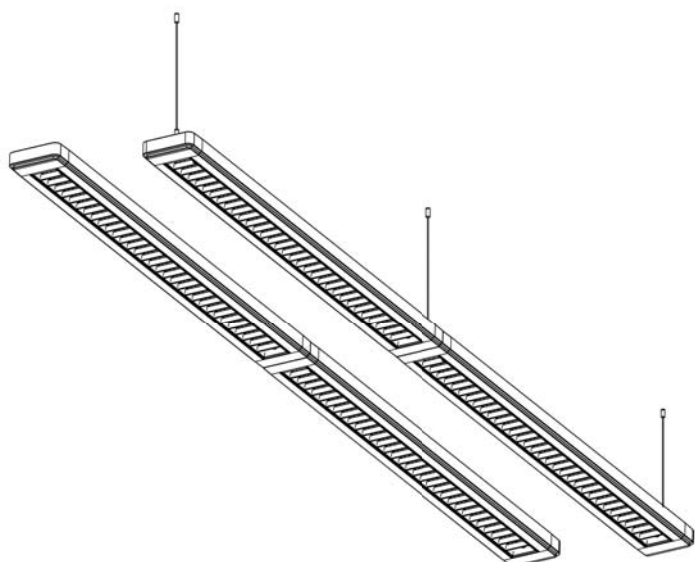

THORN

Jupiter 3 Continuous

CE

[CZ] Montážní návod
[DE] Montageanleitung
[DK] Monteringsvejledning
[EE] Paigaldusjuhend
[FI] Asennusohje
[FR] Notice de montage
[HU] Szerelési útmutató
[IT] Istruzioni di montaggio