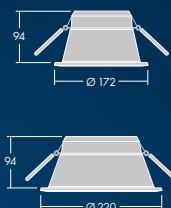

GAMME CHALICE

Une gamme complète et cohérente

900lm

550lm

	CHALICE 74	CHALICE 150 / 200	CHALICE PRO
	550 lm 900 lm	1400 lm 2000 lm 3000 lm	1100 lm 2000 lm 3000 lm
	Jusqu'à 101 lm/W	Jusqu'à 122 lm/W	Jusqu'à 125 lm/W
	3000K 4000K	3000K 4000K VCT (Température de couleur variable)	3000K 4000K VCT (Température de couleur variable)
	Flood, Wide flood, Wallwasher	Very Wide flood, Wallwasher	Very Wide flood,
	80	80, 90 (VCT)	80, 90 (VCT)
	<25	<22	<19
	50000 h L70	50000 h L80	50000 h L90
	IP65 Par le dessous	IP54	IP54
	-	Satiné	Brillant, Satiné
	Blanc mat, blanc brillant, noir mat, chrome, aluminium brossé	Blanc (RAL 9016)	Blanc (RAL 9016)
	74 - 80 mm	150 - 200 mm	150 mm
	<100 mm	≥ 100 mm	≥ 100 mm
	-	Batterie individuelle* (E3, E3TX), Alimentation centralisée (EC)	Batterie individuelle* (E3, E3TX), Alimentation centralisée (EC)
	Flux fixe	Flux fixe, DALI, Wireless (basicDIM)	Flux fixe, DALI, Wireless (basicDIM)
	Lentilles, collerettes	Accessoire pour plafonnier, anneaux pour la rénovation, anneaux décoratifs, lèche-mur	Accessoire pour plafonnier, anneaux pour la rénovation, anneaux décoratifs, lèche-mur