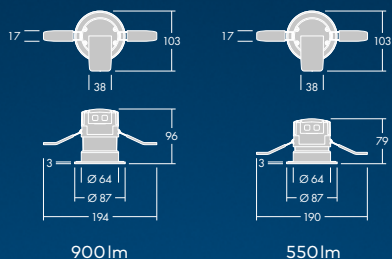

GAMME CHALICE

Une gamme complète et cohérente

900lm

550lm

	CHALICE 74	CHALICE 150 / 200	CHALICE PRO
	550 lm 900 lm	1400 lm 2000 lm 3000 lm	1100 lm 2000 lm 3000 lm
	Jusqu'à 101 lm/W	Jusqu'à 122 lm/W	Jusqu'à 125 lm/W
	3000K 4000K	3000K 4000K VCT (Température de couleur variable)	3000K 4000K VCT (Température de couleur variable)
	Flood, Wide flood, Wallwasher	Very Wide flood, Wallwasher	Very Wide flood,
	80	80, 90 (VCT)	80, 90 (VCT)
	<25	<22	<19
	50000 h L70	50000 h L80	50000 h L90
	IP65 Par le dessous	IP54	IP54
	-	Satiné	Brillant, Satiné
	Blanc mat, blanc brillant, noir mat, chrome, aluminium brossé	Blanc (RAL 9016)	Blanc (RAL 9016)
	74 - 80 mm	150 - 200 mm	150 mm
	<100 mm	≥ 100 mm	≥ 100 mm
	-	Batterie individuelle* (E3, E3TX), Alimentation centralisée (EC)	Batterie individuelle* (E3, E3TX), Alimentation centralisée (EC)
	Flux fixe	Flux fixe, DALI, Wireless (basicDIM)	Flux fixe, DALI, Wireless (basicDIM)
	Lentilles, collerettes	Accessoire pour plafonnier, anneaux pour la rénovation, anneaux décoratifs, lèche-mur	Accessoire pour plafonnier, anneaux pour la rénovation, anneaux décoratifs, lèche-mur