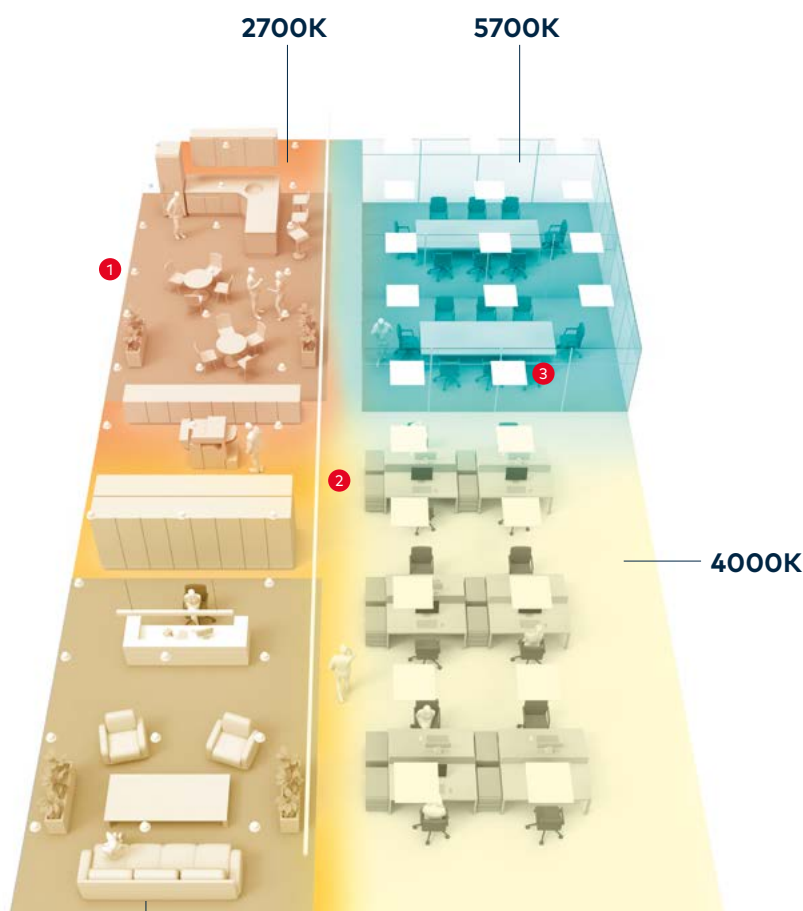

RÉGLEZ LA TEMPÉRATURE DE COULEUR

ET TRANSFORMEZ VOTRE ESPACE

TEMPÉRATURE DE COULEUR VARIABLE (VCT)

L'option de température de couleur variable (VCT) de Chalice utilise des LED IRC 90 pour régler la température de couleur d'une teinte chaude de 2700K à une teinte très froide de 6500K.

La technologie VCT atteint une efficacité optimale en association avec le bluetooth, basicDIM Wireless, ou via un système de gestion d'éclairage avec DALI DT8.

Grâce à la température de couleur variable (VCT), vous pouvez désormais définir des températures de couleurs distinctes selon les utilisateurs ou pour différentes zones de bureaux, allant de 2700K à 6500K.

COMMANDE AISÉE SANS FIL VIA BLUETOOTH

basicDIM Wireless est notre technologie de gestion avec le bluetooth Casambi, elle intègre des détecteurs, des interrupteurs et des luminaires, qui peuvent ainsi être contrôlés et configurés via une tablette ou un smartphone à l'aide de l'application dédiée.

Utilisez les scénarios prédéfinis ou ajustez le niveau de luminosité, et même la température de couleur, manuellement ou automatiquement, selon votre humeur et vos besoins.

Comme il s'agit d'une technologie sans fil, basicDIM s'adapte tout aussi bien aux installations existantes qu'aux nouvelles. Comme la technologie nécessaire est intégrée aux luminaires, son installation est particulièrement simple, et il n'y a pas besoin de câblage supplémentaire.

3500K

- 1 Chalice 150 / Chalice Pro 150
- 2 Equaline
- 3 Omega Pro 2

CHALICE / CHALICE PRO VCT BC (basicDIM)

VCT de 2700K à 6500K, IRC 90