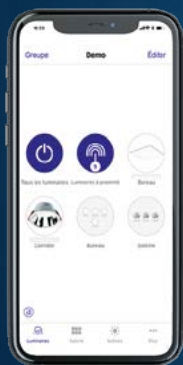

RÉGLEZ LA TEMPÉRATURE DE COULEUR

ET TRANSFORMEZ VOTRE ESPACE

TEMPÉRATURE DE COULEUR VARIABLE (VCT)

La technologie de température de couleur variable (VCT) utilise des LED de qualité supérieure pour régler la température de couleur d'une teinte chaude de 2700K à une teinte très froide de 6500K.

La T° de couleurs variable, VCT s'utilise de préférence avec notre application basicDIM Wireless ou via le système de gestion DALI DT8.

1. 1 Chalice 150 / Chalice Pro 150
2. 2 Equaline
3. 3 Omega Pro 2