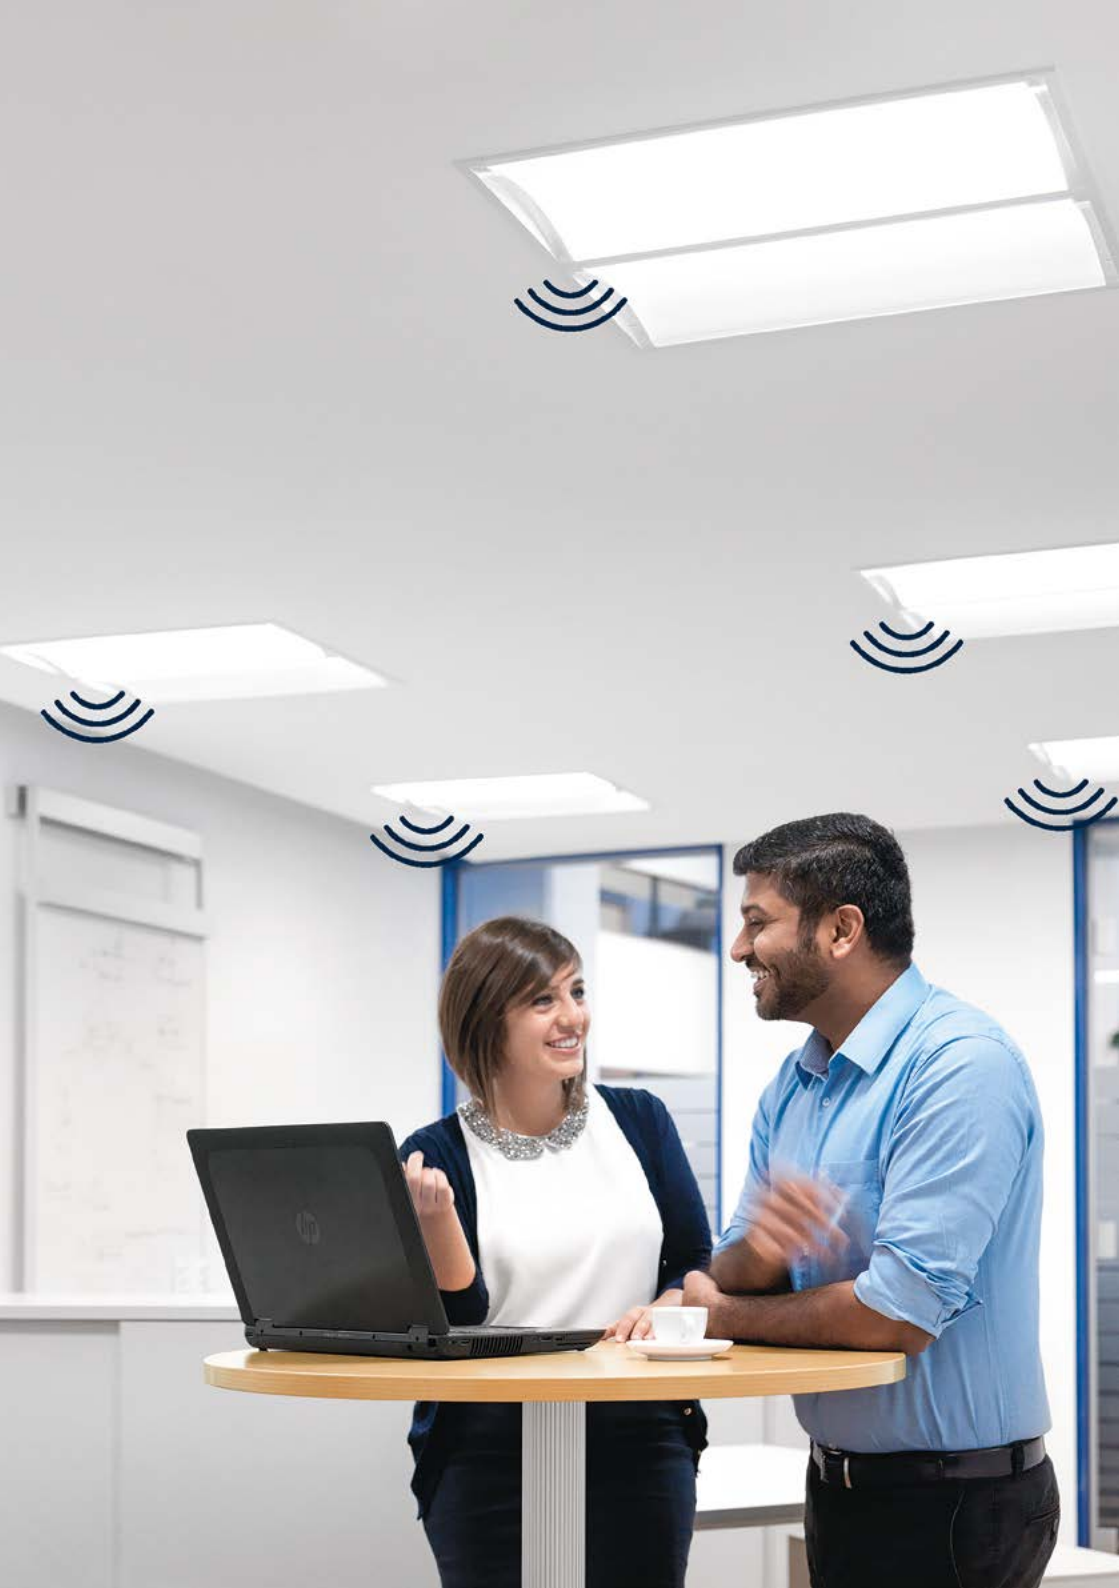

A hand holding a smartphone, with the screen displaying a blue interface. The background is a bokeh of colorful lights in shades of blue, orange, and red. The text 'THORN LIGHTING' is at the top, and 'basicDIM WIRELESS' and 'GESTION D'ÉCLAIRAGE' are at the bottom.

## **C'EST UN JEU D'ENFANT**

basicDIM Wireless est notre système de gestion avec la technologie Casambi Bluetooth qui se compose de luminaires prêts à fonctionner sans fil et d'une application mobile.

Il est par ailleurs possible d'ajouter un interrupteur mural sans fil et/ou un capteur.

## **IL EST FLEXIBLE**

Que vous souhaitiez changer d'éclairage, installer des luminaires supplémentaires ou changer de lieu – basicDIM Wireless s'adapte en permanence à vos exigences.

**Le basicDIM sans fil convient parfaitement comme système de gestion de l'éclairage pour des applications spécifiques à des pièces et peut également être utilisé à l'échelle du bâtiment. Qu'il s'agisse d'un bureau individuel ou d'un bureau collectif, d'espaces d'accueil, de show-rooms ou d'espaces de santé.**