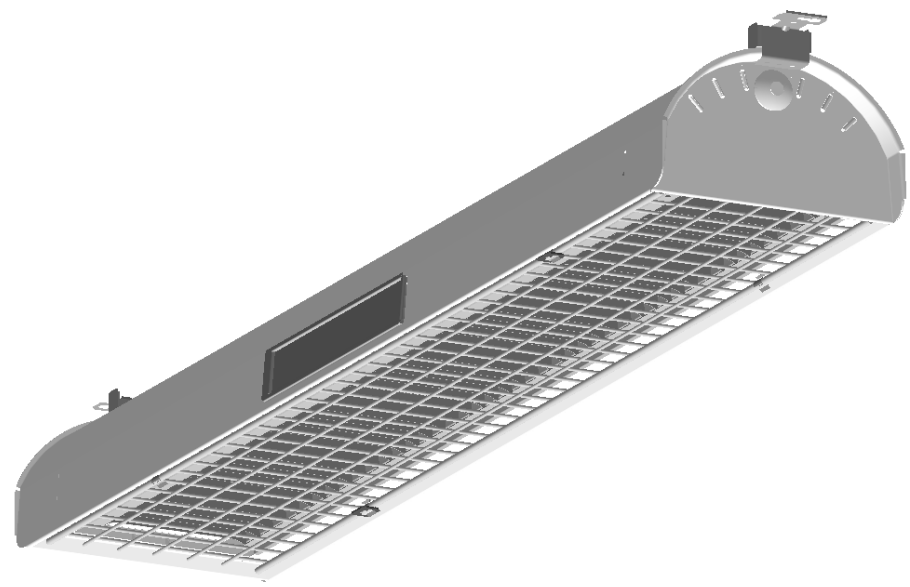

5

6

THORN

TITUS SPORT

Class I IP21/ IP23 **CE**

- [CZ] Montážni návod
- [DE] Montageanleitung
- [DK] Monteringsvejledning
- [EE] Paigaldusjuhend
- [FI] Asennusohje
- [FR] Notice de montage
- [HU] Szerelési útmutató
- [IT] Istruzioni di montaggio