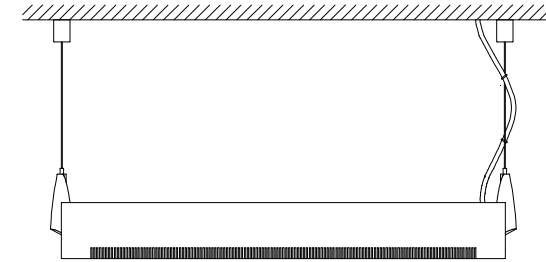

THORN

MIRAGE

C-Box 145 f. wire 57.03.491.132919

C-Box 115: 57.03.491.135705

MIRAGE

Monteringsvejledning
Installationanvisning
Installation instructions
Montageanweisung
Instructions de montage
Istruzioni di montaggio
Asennusohje