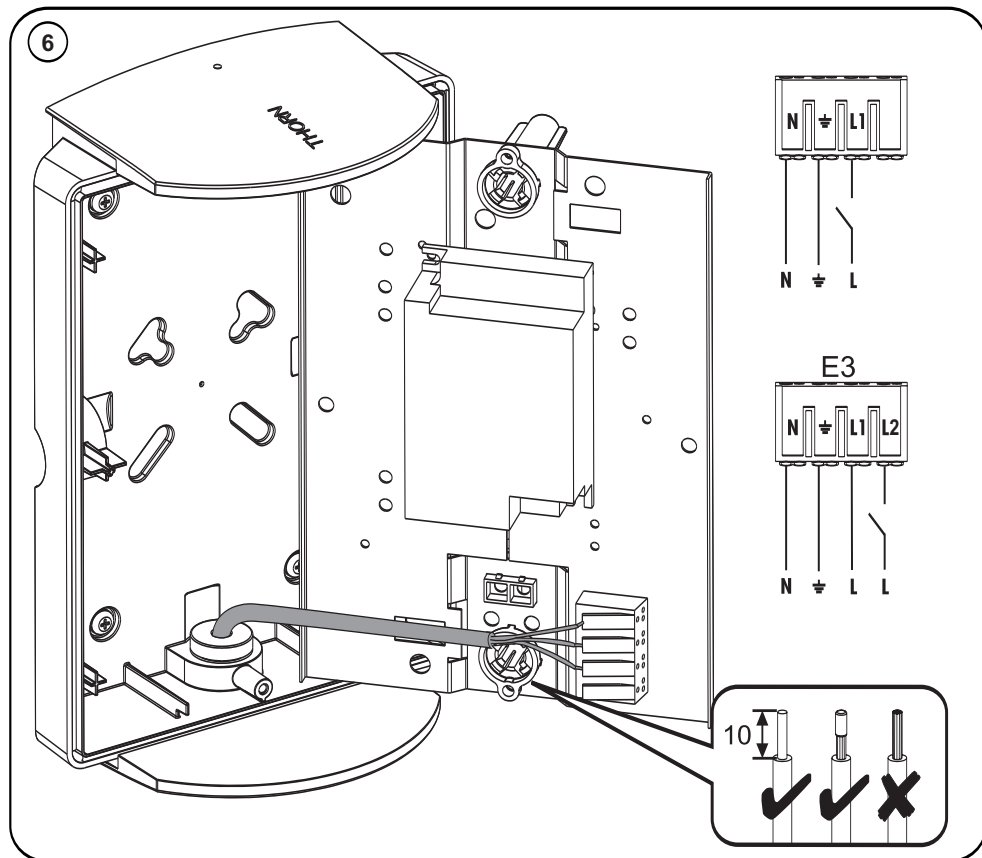

THORN

Piazza II

CE  IP65

[CZ] Montážní návod
[DE] Montageanleitung
[DK] Monteringsvejledning
[EE] Paigaldusjuhend
[FI] Asennusohje
[FR] Notice de montage
[HU] Szerelési útmutató
[IT] Istruzioni di montaggio