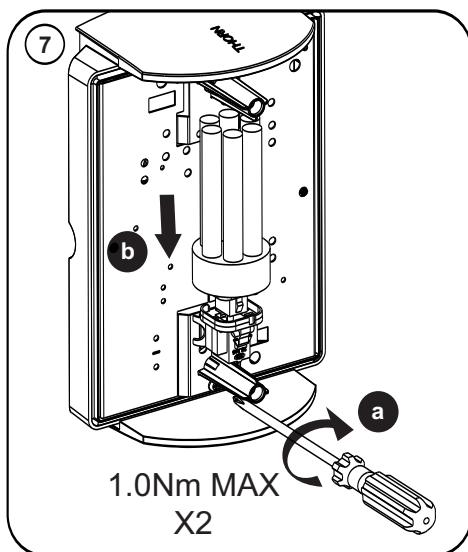

THORN

Piazza II

CE  IP65

[CZ] Montážní návod
[DE] Montageanleitung
[DK] Monteringsvejledning
[EE] Paigaldusjuhend
[FI] Asennusohje
[FR] Notice de montage
[HU] Szerelési útmutató
[IT] Istruzioni di montaggio