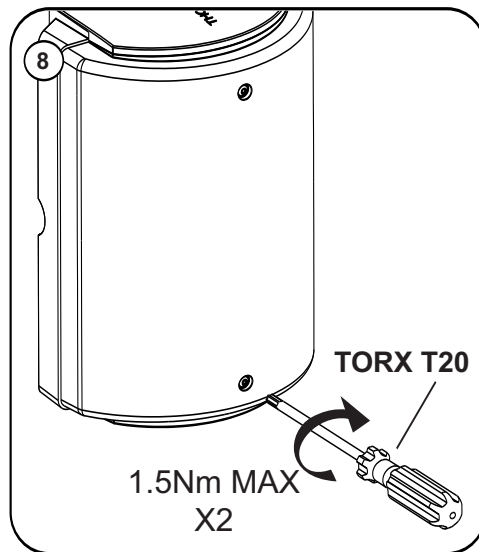

THORN

Piazza II

CE  IP65

[CZ] Montážní návod
[DE] Montageanleitung
[DK] Monteringsvejledning
[EE] Paigaldusjuhend
[FI] Asennusohje
[FR] Notice de montage
[HU] Szerelési útmutató
[IT] Istruzioni di montaggio