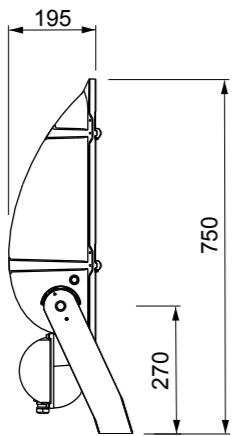

THORN

notice n°:213651 A

TROIKA 65D

Notice de montage
Installation instructions
Foglio istruzioni

Montageanleitung
Monteringsanvisning
Asennusohje

$\text{SC}_x = 14\text{kg}$
 $\text{SC}_x = 0.12\text{ m}^2$