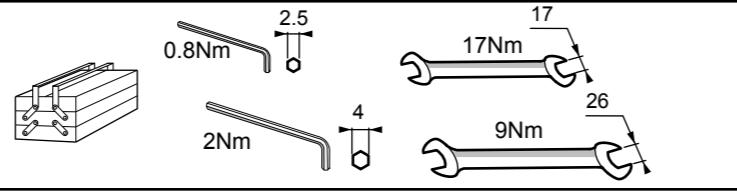

THORN

notice n°:213651 A

TROIKA 65D

Notice de montage
Installation instructions
Foglio istruzioni

Montageanleitung
Monteringsanvisning
Asennusohje

$\text{SC}_x = 14\text{kg}$
 $\text{SC}_x = 0.12\text{ m}^2$