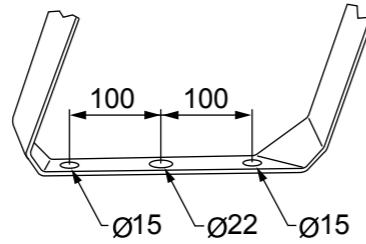

THORN

notice n°:213651 A

TROIKA 65D

Notice de montage
Installation instructions
Foglio istruzioni

Montageanleitung
Monteringsanvisning
Asennusohje

$\text{SC}_x = 14\text{kg}$
 $\text{SC}_x = 0.12\text{ m}^2$