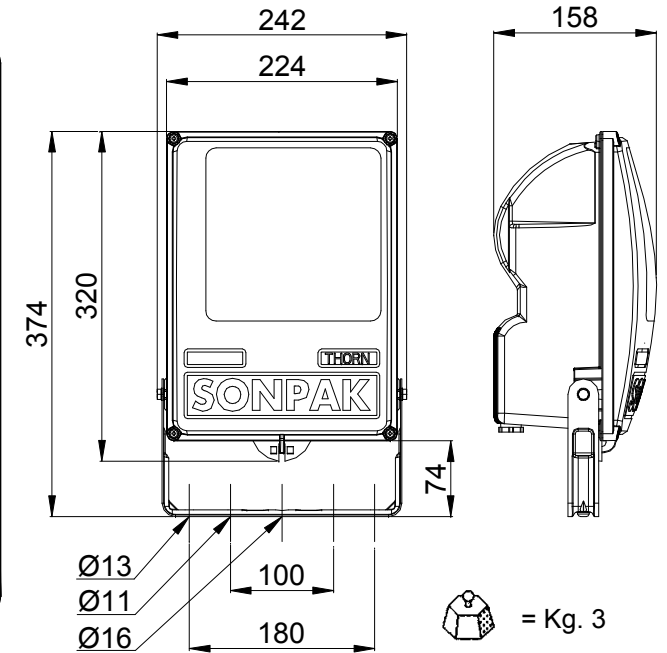

## SONPAK LX 7

[CZ] Czech Montážní návod  
 [DE] German Montageanleitung  
 [DK] Danish Monteringsvejledning  
 [EE] Estonian Paigaldusjuhend  
 [FI] Finnish Asennusohje  
 [FR] French Notice de montage  
 [HU] Hungarian Szerelési útmutató  
 [IT] Italian Istruzioni di montaggio