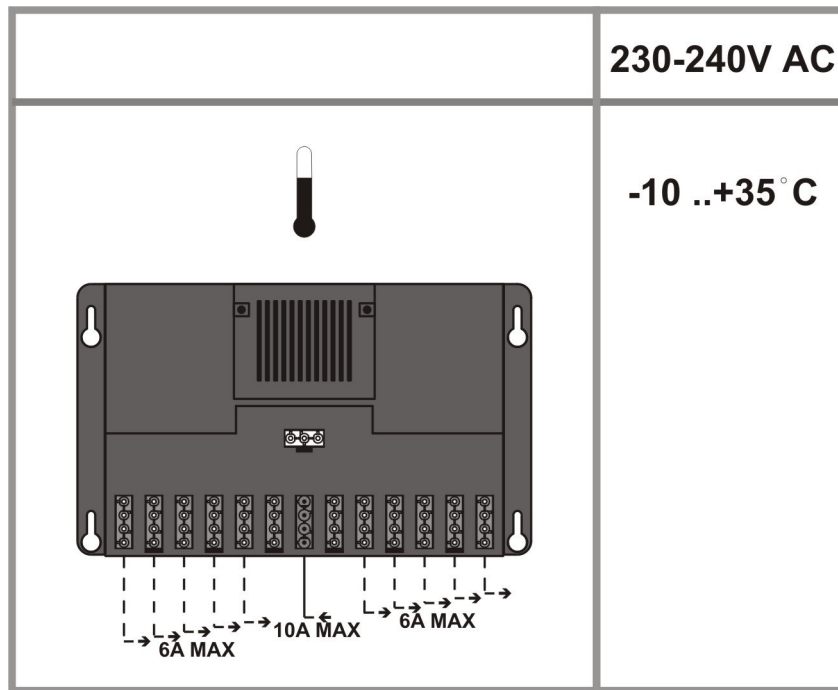

THORN

DUS10 Distribution Unit Switch Controlled **CE**

96232315

[CZ] Montážní návod
 [DE] Montageanleitung
 [DK] Monteringsvejledning
 [EE] Paigaldusjuhend
 [FI] Asennusohje
 [FR] Notice de montage
 [HU] Szerelési útmutató
 [IT] Istruzioni di montaggio