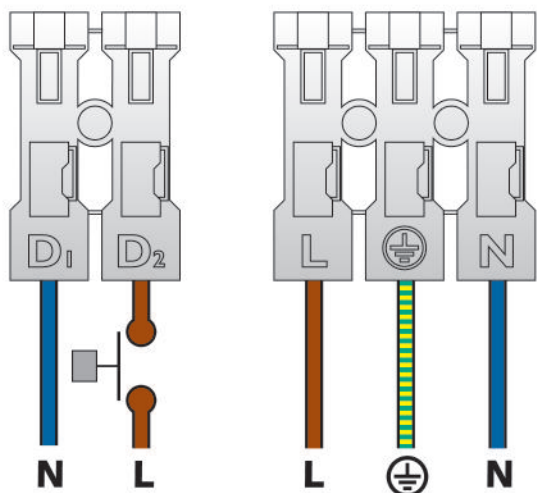

DIGITAL DIMMING LUMINAIRE

Installation instructions
Instructions de montage
Istruzioni di montaggio

Montageanweisung
Installationsanvisning
Asennusohje
إرشادات التركيب

THORN

AT 13361-A

SwitchDim

DSI

Sensa

SensaLink

8 Luminaires Max.

8 Luminaires Max.