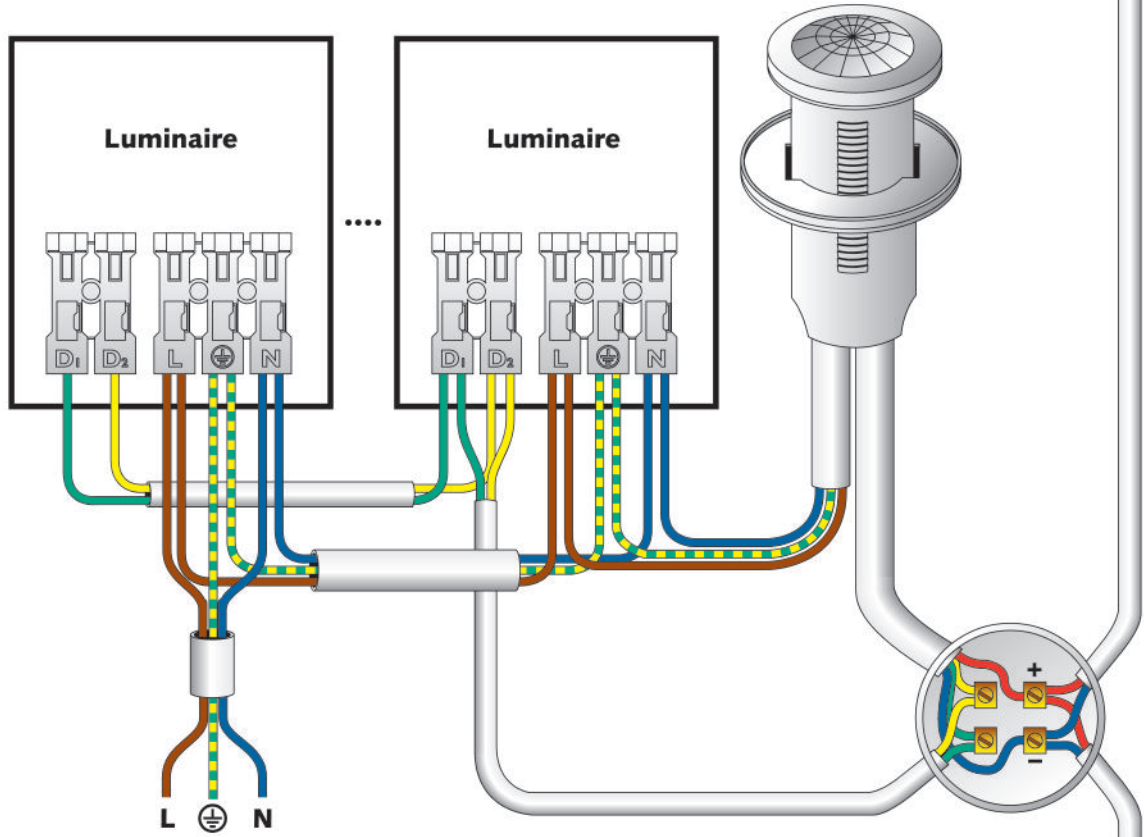

DIGITAL DIMMING LUMINAIRE

Installation instructions
Instructions de montage
Istruzioni di montaggio

Montageanweisung
Installationsanvisning
Asennusohje
إرشادات التركيب

THORN

AT 13361-A

SwitchDim

DSI

Sensa

SensaLink

8 Luminaires Max.

8 Luminaires Max.