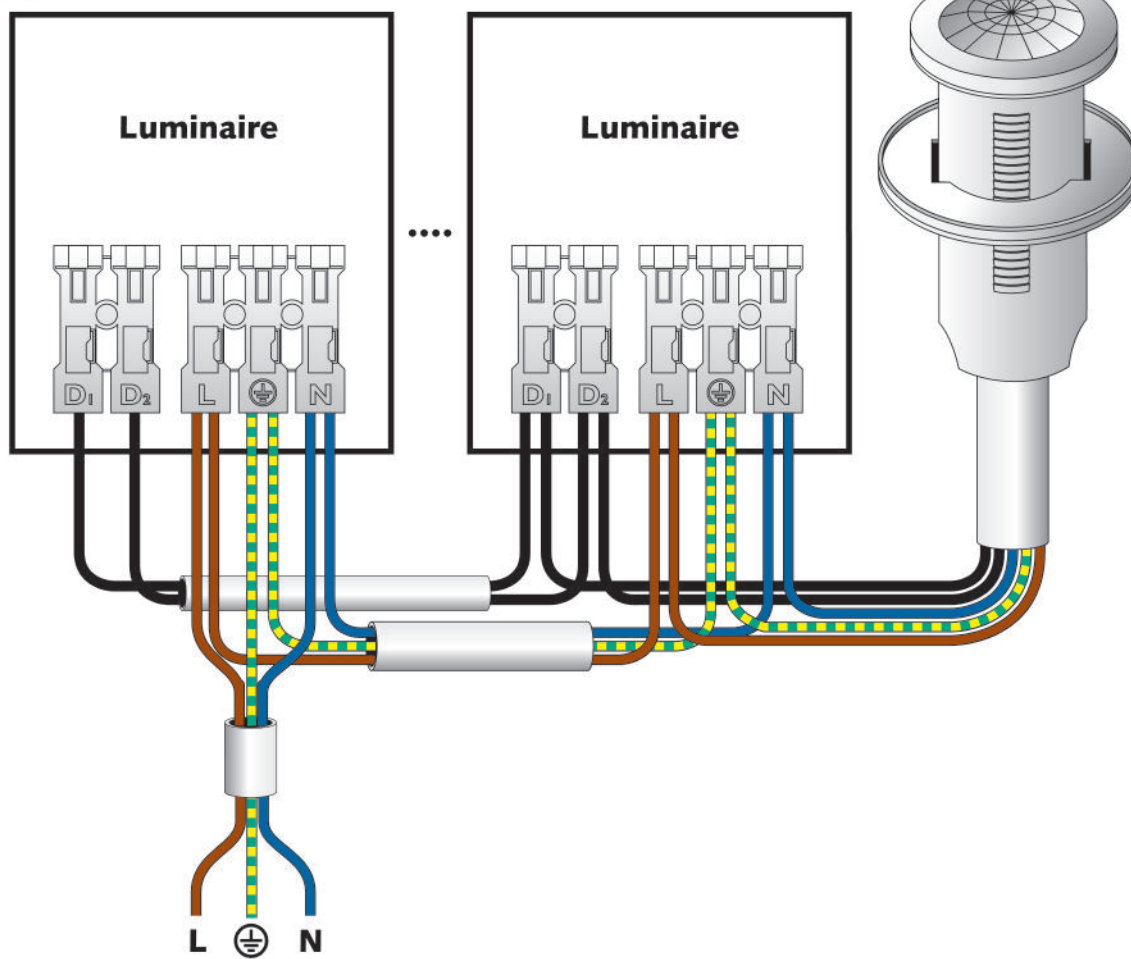

DIGITAL DIMMING LUMINAIRE

Installation instructions
Instructions de montage
Istruzioni di montaggio

Montageanweisung
Installationsanvisning
Asennusohje
إرشادات التركيب

THORN

AT 13361-A

SwitchDim

DSI

Sensa

SensaLink

8 Luminaires Max.

8 Luminaires Max.