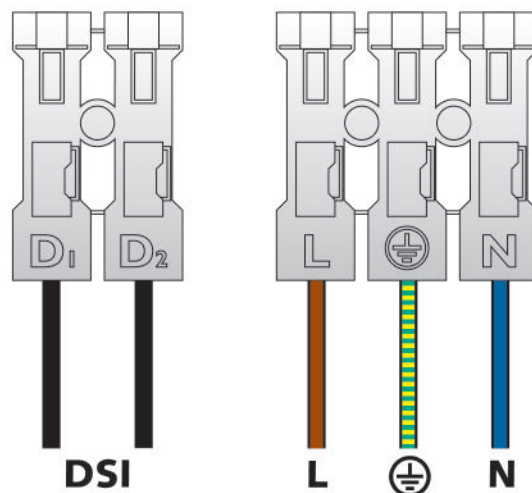

DIGITAL DIMMING LUMINAIRE

Installation instructions
Instructions de montage
Istruzioni di montaggio

Montageanweisung
Installationsanvisning
Asennusohje
إرشادات التركيب

THORN

AT 13361-A

SwitchDim

DSI

Sensa

SensaLink

8 Luminaires Max.

8 Luminaires Max.