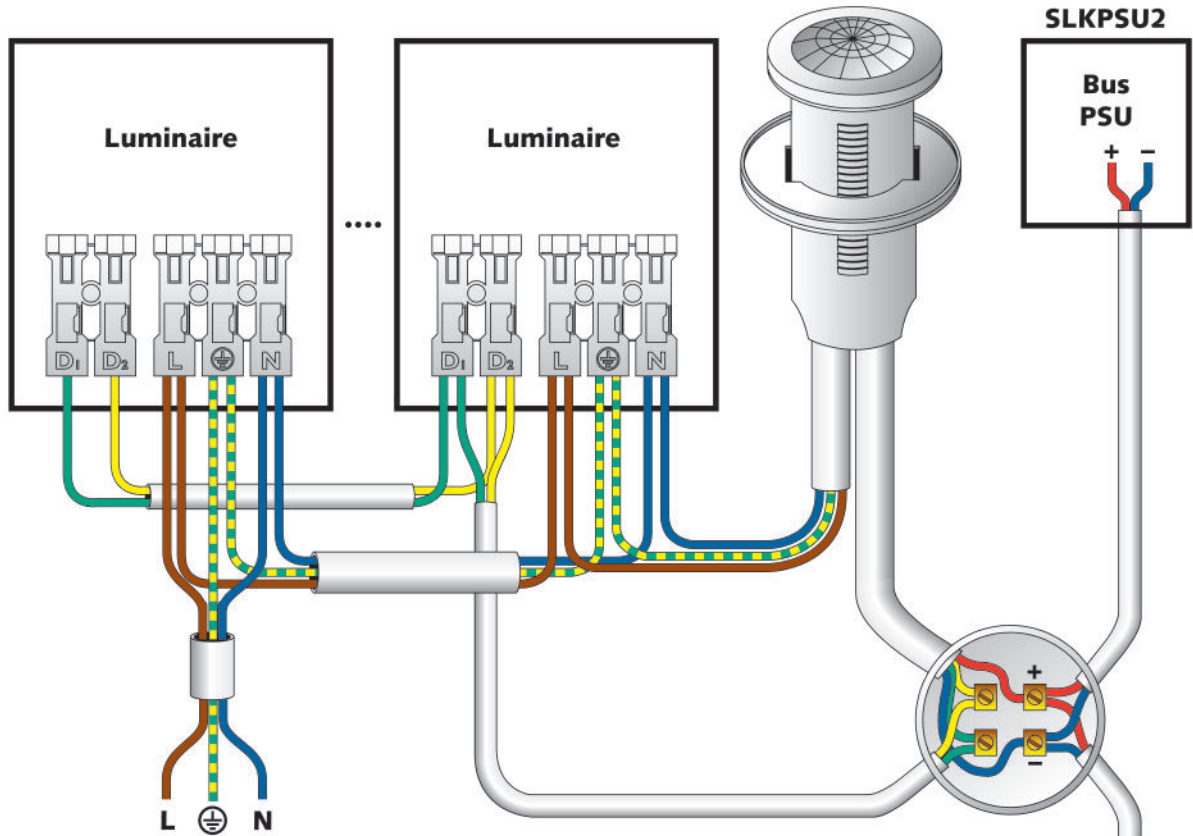

DIGITAL DIMMING LUMINAIRE

Installation instructions
Instructions de montage
Istruzioni di montaggio

Montageanweisung
Installationsanvisning
Asennusohje
إرشادات التركيب

THORN

AT 13361-A

SwitchDim

DSI

Sensa

SensaLink

8 Luminaires Max.

8 Luminaires Max.