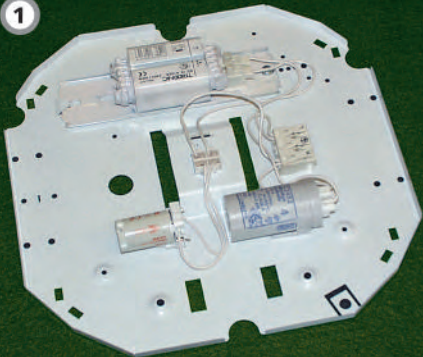

# PHOTOCELL ACCESSORY KIT

Installation instructions  
Instructions de montage  
Istruzioni di montaggio  
Instrukcje montażu

Montageanweisung  
Installationsanvisning  
Asennusohje  
إرشادات التركيب

CE

THORN

## LEPC KIT

1

3

2 a 28W 2D

2 b 16W 2D