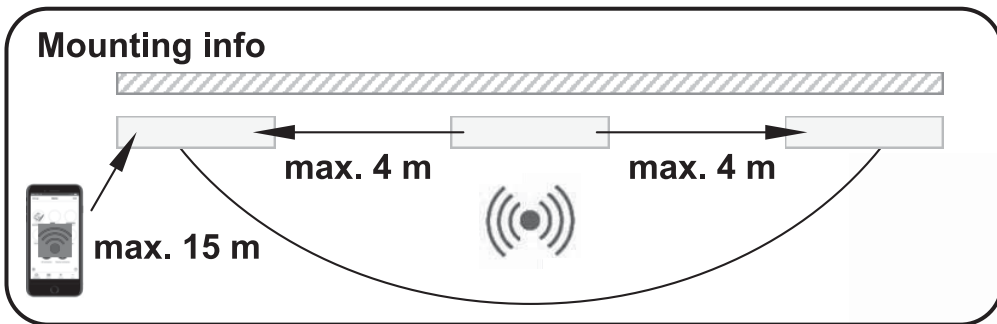

Chalice BC LED

BC

BC E3

CE

**DO NOT COVER
NE PAS RECOUVRIR**

- [CZ] Světla nesmí být zakryta materiálem tepelné izolace.
- [DE] Leuchte darf nicht mit Wärmedämmung abgedeckt werden.
- [DK] Lampen må ikke tildækkes med varmeisolerende materiale.
- [EE] Valgusti ei tohi olla kaetud soojusisolatsioonimaterjaliga.
- [FI] Valaisinta ei saa peittää lämpöeristeillä.
- [FR] Le luminaire ne doit pas être recouvert d'une isolation thermique.
- [HU] A világítótestet hőszigeteléssel ellátni tilos!
- [IT] L'apparecchio non va assolutamente coperto da isolamenti termici.
- [LT] Šviestuvo negalima padengti termoizoliacine medžiaga.
- [LV] Lampa nav piemērota apklāšanai ar termoizolējošu materiālu.
- [NO] Belysningsarmaturen må ikke tildekkes med varmeisolerende materiale.
- [PL] Oprawa nie może być osłonięta materiałem izolacyjnym.
- [RU] Светильник не должен быть закрыт теплоизоляцией.
- [SE] Armaturen får inte täckas med värmeisolerings.
- [UK] Luminaire not suitable for covering with thermally insulating material.