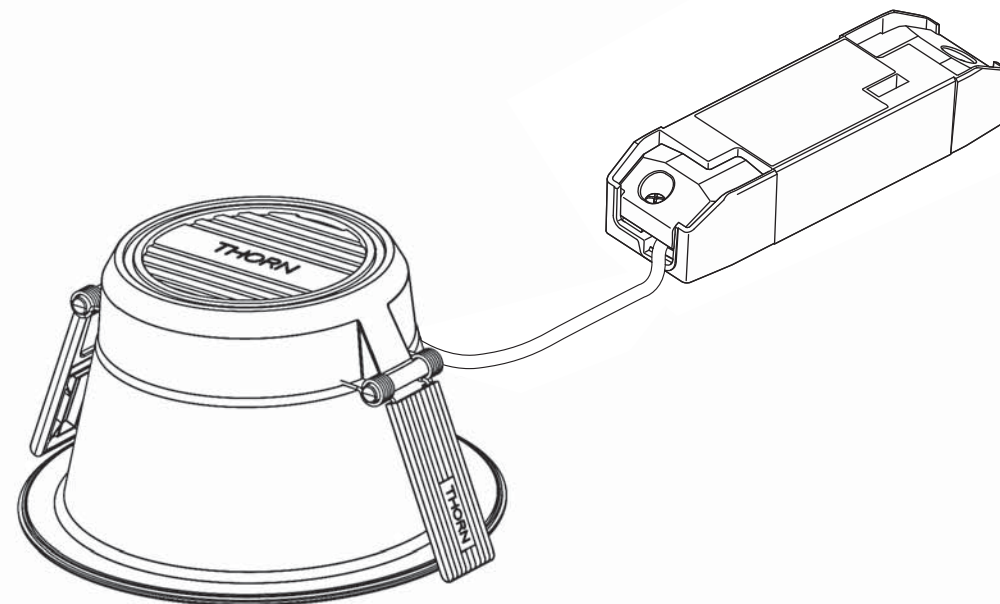

THORN

APP

GET IT ON
Google Play

Download on the
App Store

TRIDONIC

- Mõnne Networks
- Diodide in der Nähe
- Dimm anfragen

Tridonic basicDIM Wireless 4remote BC Control App

App Dokumentation [DE] App Documentation [EN]

Chalice BC LED

BC

BC E3

CE

**DO NOT COVER
NE PAS RECOUVRIR**

- [CZ] Světla nesmí být zakryta materiálem tepelné izolace.
- [DE] Leuchte darf nicht mit Wärmedämmung abgedeckt werden.
- [DK] Lampen må ikke tildækkes med varmeisolerende materiale.
- [EE] Valgusti ei tohi olla kaetud soojusisolatsioonimaterjaliga.
- [FI] Valaisinta ei saa peittää lämpöeristeillä.
- [FR] Le luminaire ne doit pas être recouvert d'une isolation thermique.
- [HU] A világítótestet hőszigeteléssel ellátni tilos!
- [IT] L'apparecchio non va assolutamente coperto da isolamenti termici.
- [LT] Šviestuvo negalima padengti termoizoliacine medžiaga.
- [LV] Lampa nav piemērota apklāšanai ar termoizolējošu materiālu.
- [NO] Belysningsarmaturen må ikke tildekkes med varmeisolerende materiale.
- [PL] Oprawa nie może być osłonięta materiałem izolacyjnym.
- [RU] Светильник не должен быть закрыт теплоизоляцией.
- [SE] Armaturen får inte täckas med värmeisolerings.
- [UK] Luminaire not suitable for covering with thermally insulating material.