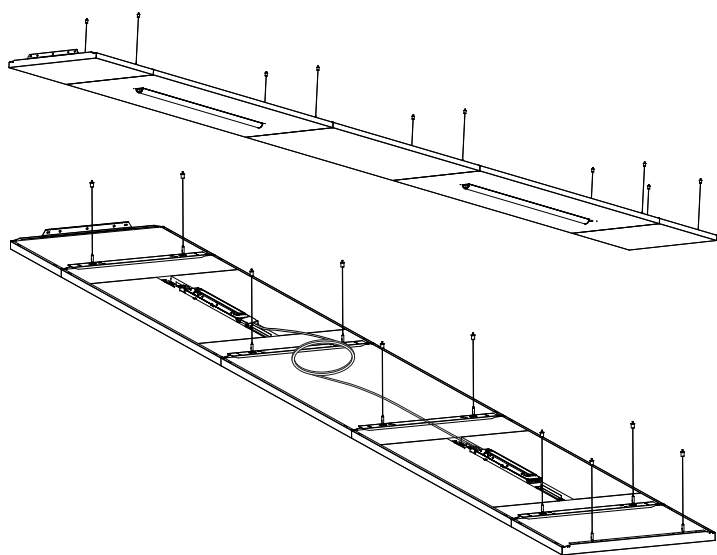

THORN

Arena Symphony LED

⊕ Class 1 CE IP20

[CZ] Montážní návod	[LT] Montavimo Instrukcijos
[DE] Montageanleitung	[LV] Instalācijas instrukcija
[DK] Monteringsvejledning	[NO] Monteringsanvisning
[EE] Paigaldusjuhend	[PL] Instrukcja montażu
[FI] Asennusohje	[RU] Инструкция по монтажу
[FR] Notice de montage	[SE] Installationsanvisning
[HU] Szerelési útmutató	[UK] Installation Instructions
[IT] Istruzioni di montaggio	