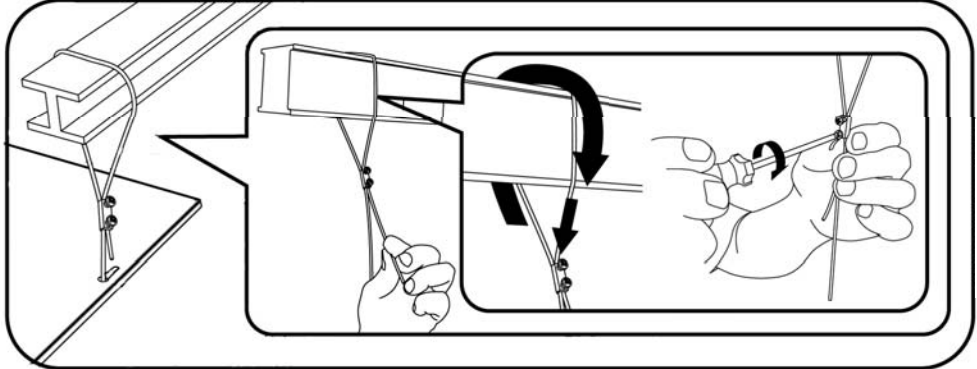

Omega Pro LED HF MRM

DE Leuchte darf nicht mit
Wärmedämmung
abgedeckt werden.
GB Luminaire not suitable for
covering with thermally
insulating material.

CE

[CZ] Montážní návod
[DE] Montageanleitung
[DK] Monteringsvejledning
[EE] Paigaldusjuhend
[FI] Asennusohje
[FR] Notice de montage
[HU] Szerelési útmutató
[IT] Istruzioni di montaggio