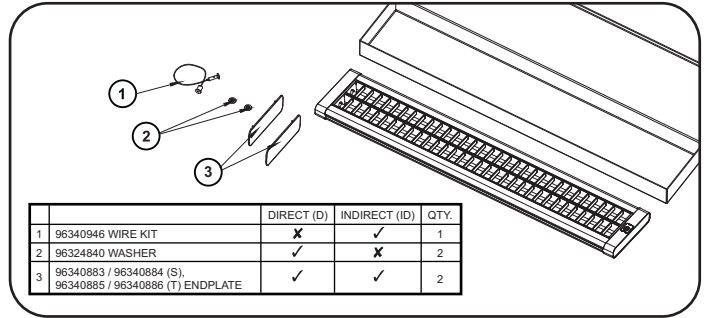

THORN

Contour

CE

- [CZ] Montážní návod
- [DE] Montageanleitung
- [DK] Monteringsvejledning
- [EE] Paigaldusjuhend
- [FI] Asennusohje
- [FR] Notice de montage
- [HU] Szerelési útmutató
- [IT] Istruzioni di montaggio

- [LT] Montavimo Instrukcijos
- [LV] Instalācijas instrukcija
- [NO] Monteringsanvisning
- [PL] Instrukcja montażu
- [RU] Инструкция по монтажу
- [SE] Installationsanvisning
- [UK] Installation Instructions