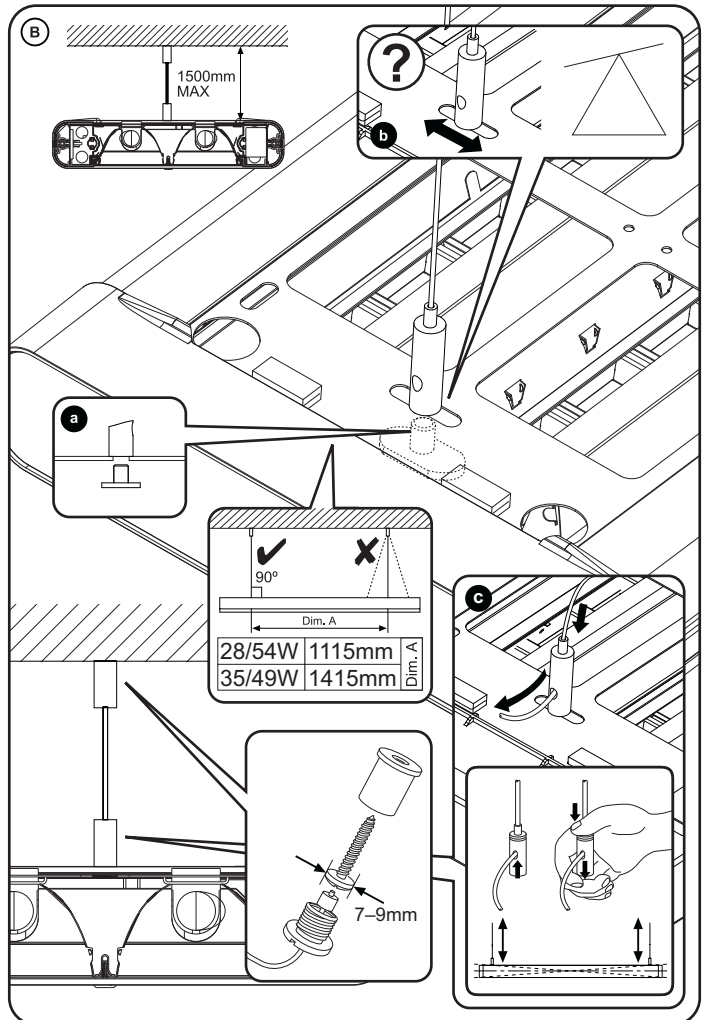

THORN

Contour

CE

- [CZ] Montážní návod
- [DE] Montageanleitung
- [DK] Monteringsvejledning
- [EE] Paigaldusjuhend
- [FI] Asennusohje
- [FR] Notice de montage
- [HU] Szerelési útmutató
- [IT] Istruzioni di montaggio

- [LT] Montavimo Instrukcijos
- [LV] Instalācijas instrukcija
- [NO] Monteringsanvisning
- [PL] Instrukcja montażu
- [RU] Инструкция по монтажу
- [SE] Installationsanvisning
- [UK] Installation Instructions