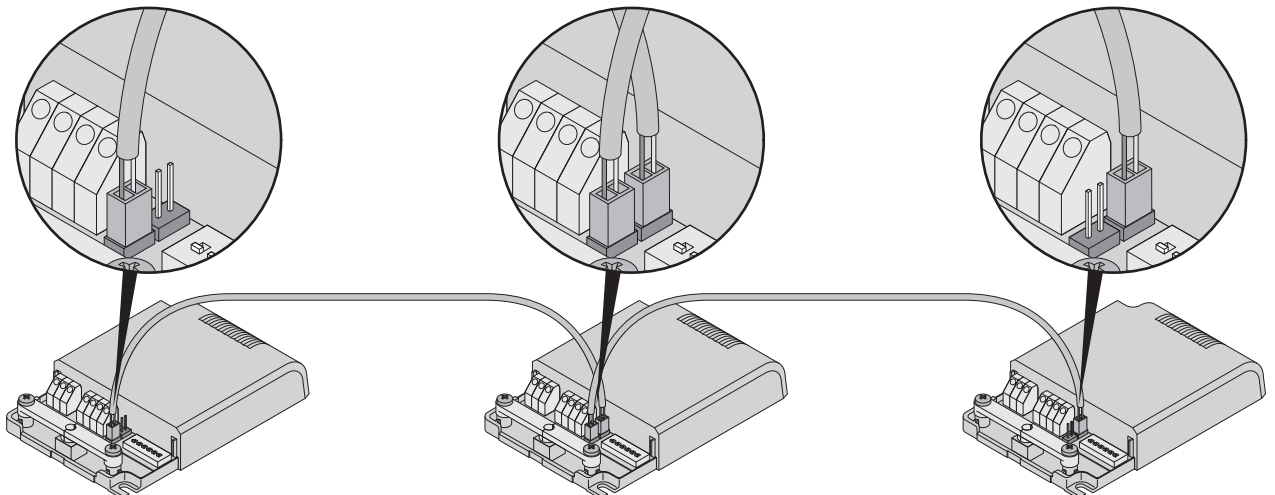

UK Installation and commissioning may only be carried out by authorized specialists.
DE Die Montage und Inbetriebnahme darf nur von autorisiertem Fachpersonal durchgeführt werden.

UK PUSH synchronization
Max. 10 drivers synchronization is possible.
Command only one driver (1Master + 9Slaves).

DE PUSH Synchronisation
Synchronisation ist für max. 10 Konverter vorgesehen
Ansteuerung nur über ein Gerät (1Master + 9Slaves).

1

weiß	+
white	
braun	-
brown