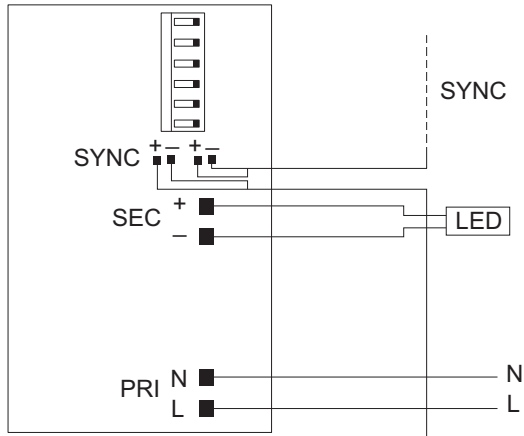

UK PUSH synchronization
 Max. 10 drivers synchronization is possible.
 Command only one driver (1Master + 9Slaves).

DE PUSH Synchronisation
 Synchronisation ist für max. 10 Konverter vorgesehen
 Ansteuerung nur über ein Gerät (1Master + 9Slaves).

1

weiß	+
white	
braun	-
brown	

i

LED 25W 1-10V
96107649

1 2 ... 10 max.

PUSH DIM

1-10V DIM

i

MAXI JOLLY 1...10V & Push
96108126

1 2 ... 10 max.

PUSH DIM

1-10V DIM

LED 50W DALI
96108026

DALI