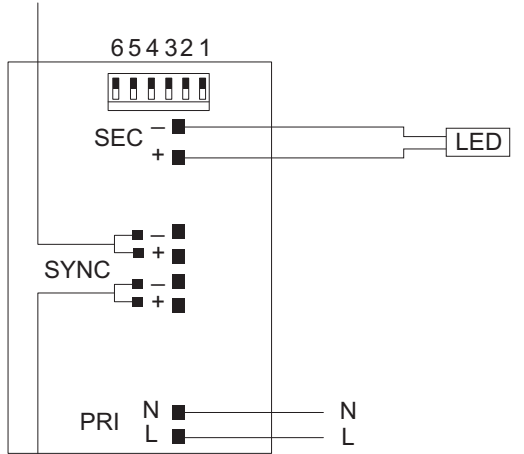

UK PUSH synchronization
 Max. 10 drivers synchronization is possible.
 Command only one driver (1Master + 9Slaves).

DE PUSH Synchronisation
 Synchronisation ist für max. 10 Konverter vorgesehen
 Ansteuerung nur über ein Gerät (1Master + 9Slaves).

1

weiß	+
white	
braun	-
brown	

i

LED 25W 1-10V
96107649

1 2 ... 10 max.

PUSH DIM

1-10V DIM

i

MAXI JOLLY 1...10V & Push
96108126

1 2 ... 10 max.

PUSH DIM

1-10V DIM

LED 50W DALI
96108026

DALI