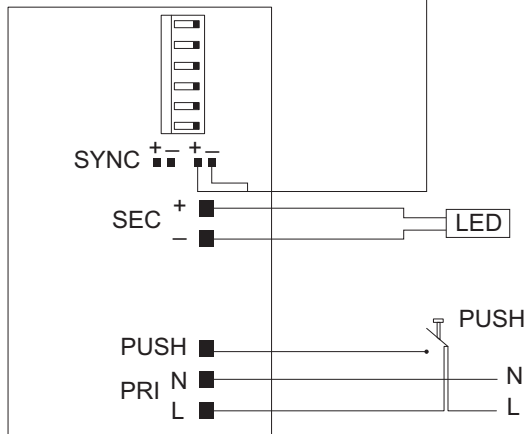

UK PUSH synchronization
 Max. 10 drivers synchronization is possible.
 Command only one driver (1Master + 9Slaves).

DE PUSH Synchronisation
 Synchronisation ist für max. 10 Konverter vorgesehen
 Ansteuerung nur über ein Gerät (1Master + 9Slaves).

1

weiß	+
white	
braun	-
brown	

i

LED 25W 1-10V
96107649

1 2 ... 10 max.

PUSH DIM

1-10V DIM

i

MAXI JOLLY 1...10V & Push
96108126

1 2 ... 10 max.

PUSH DIM

1-10V DIM

LED 50W DALI
96108026

DALI