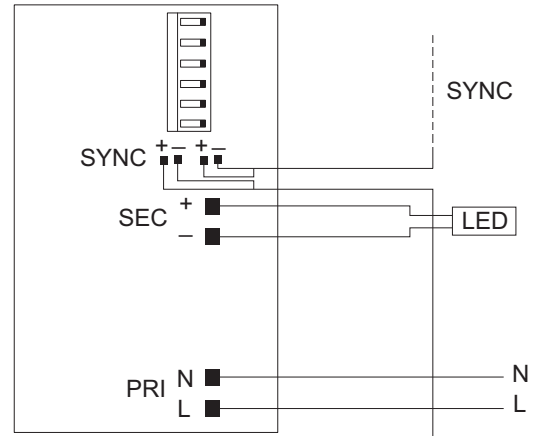

UK PUSH synchronization
 Max. 10 drivers synchronization is possible.
 Command only one driver (1Master + 9Slaves).

DE PUSH Synchronisation
 Synchronisation ist für max. 10 Konverter vorgesehen
 Ansteuerung nur über ein Gerät (1Master + 9Slaves).

1

weiß	+
white	
braun	-
brown	

i

LED 25W 1-10V
96107649

1 2 ... 10 max.

PUSH DIM

1-10V DIM

i

MAXI JOLLY 1...10V & Push
96108126

1 2 ... 10 max.

PUSH DIM

1-10V DIM

LED 50W DALI
96108026

DALI