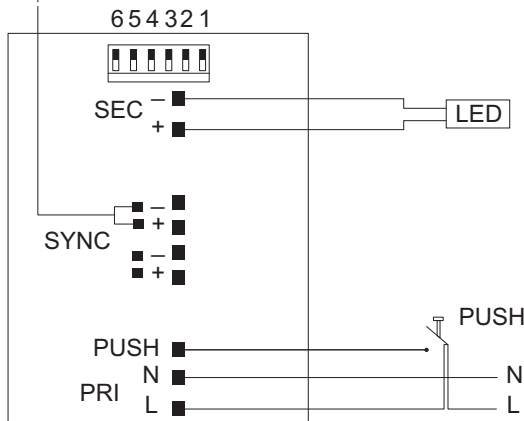

UK PUSH synchronization
 Max. 10 drivers synchronization is possible.
 Command only one driver (1Master + 9Slaves).

DE PUSH Synchronisation
 Synchronisation ist für max. 10 Konverter vorgesehen
 Ansteuerung nur über ein Gerät (1Master + 9Slaves).

1

weiß	+
white	
braun	-
brown	

i

LED 25W 1-10V
96107649

1 2 ... 10 max.

PUSH DIM

1-10V DIM

i

MAXI JOLLY 1...10V & Push
96108126

1 2 ... 10 max.

PUSH DIM

1-10V DIM

LED 50W DALI
96108026

DALI